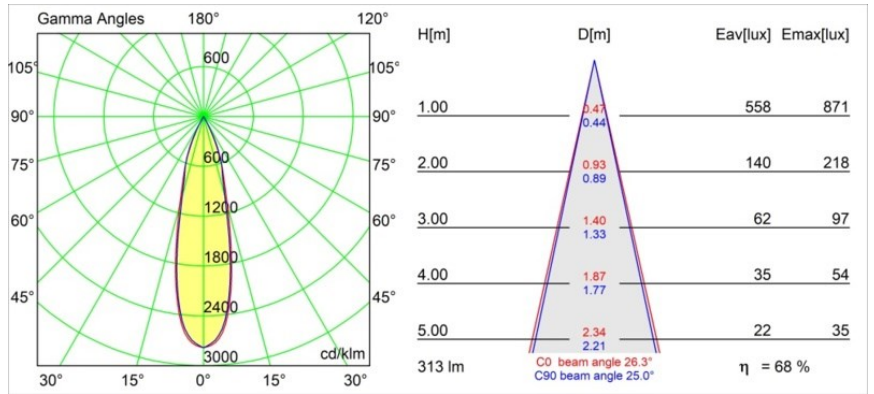

Distribution de Lumière & Schéma de Faisceau