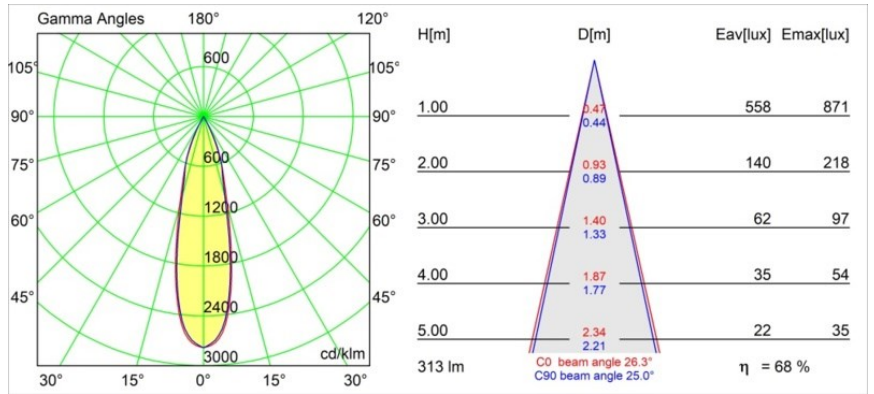

Light distribution & beam diagram