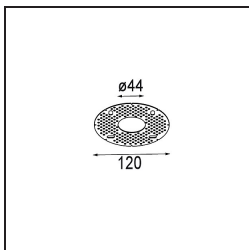

Accesorios Instalación

- **12293730** Plaster Kit 44 1x