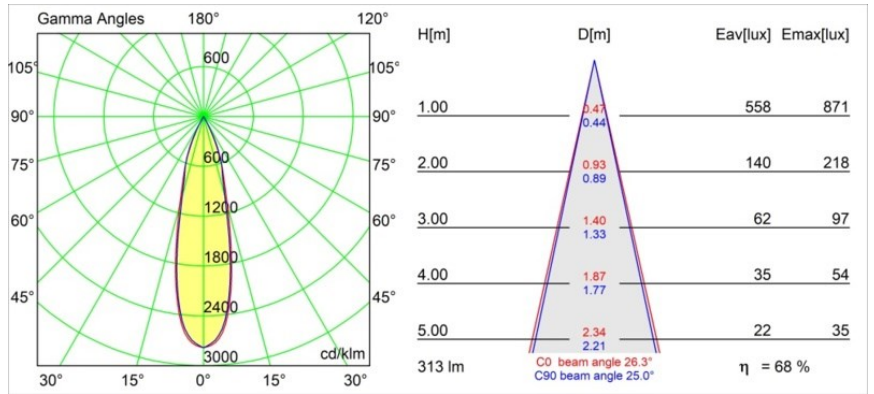

### Specifications

Material	12862132
Tipo de fuente de luz	LED
Tipo de LED	CREE 1304
Tecnología LED	COB LED
CRI	Min. 90
Temperatura del color	2700K
Vida Útil	L90B10 @50.000 horas
Lámpara Incluida	Sí
Número de fuentes de luz	1
Código de flujo CIE	99 100 100 100 69
Binning (SDCM)	2
Dirección de la luz	Directo
Óptica	Reflector
Ángulo de Apertura medido (°)	26,3
Voltaje de entrada	Driver de corriente constante requerido
Clasificación eléctrica	III
Clasificación del IP	55
Clasificación de hilo incandescente (°C)	960
Interio/Exterior	Interior
Aplicación	Techo, Pared
Montaje	Empotrado
Tamaño de corte (mm)	ø44
Profundidad de montaje (mm)	60,0
Ajustabilidad	Not Applicable
Distancia al objeto iluminado (m)	0,1
Color principal & Acabado principal	Negro, Estructura
Peso bruto (g)	130,0
Corriente de accionamiento (mA)	350      500
Min. forward voltage (Vf)	7,5      7,8
Max. forward voltage (Vf)	9,5      9,8
Connected load (W)	3,0      4,4
Flujo luminoso por lámpara (lm)	215      290
Eficacia (lm/W)	72      72

---

Índice de deslumbramiento	1	1
------------------------------	---	---

---

**TM30 & CRI diagram**

**Light distribution & beam diagram**

Diagrams

**Accesorios Decorativo**

- 13350009** Mask Smart 48 1x White Structure
- 13350032** Mask Smart 48 1x Black Structure
- 13350046** Mask Smart 48 1x Gold Matt