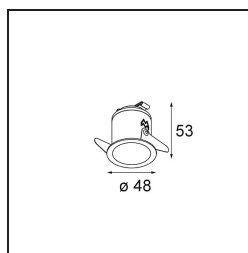

### Specificaties

Materiaal	12862109
Type Lichtbron	LED
LED type	CREE 1304
LED technologie	Led-COB
CRI	Min. 90
Kleurtemperatuur	2700K
Levensduur	L90B10 bij 50.000 Uur
Lamp inbegrepen	Ja
Aantal Lichtbronnen	1
CIE-fluxcode	95 98 100 100 72
Binning (SDCM)	2
Lichtrichting	Omlaag
Optisch	Reflector
Gemeten gradenbundel (°)	25,8
Ingangsspanning	Aandrijving Gelijktroom Vereist
Elektriciteitsklasse	III
IP-klasse	55
Gloeidraadtest (°C)	960
Binnen/Buiten	Binnen
Toepassing	Plafond, Wand
Montage	Inbouw
Inbouwopening (mm)	ø44
Montagediepte (mm)	60,0
Verstelbaarheid	Not Applicable
Afstand tot Verlicht Voorwerp (m)	0,1
Primaire Kleur & Primaire Afwerking	Wit, Structuur
Brutogewicht (g)	130,0
Stroom driver (mA)	350 500
Min. forward voltage (Vf)	7,5 7,8
Max. forward voltage (Vf)	9,5 9,8
Connected load (W)	3,0 4,4
Lumenoutput per lampunit (lm)	224 303
Efficiëntie (lm/W)	75 75
UGR	14 14