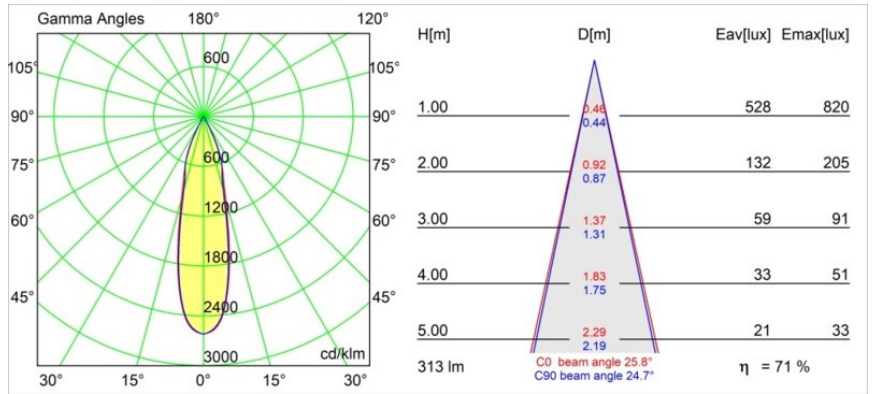

### Specificaties

Materiaal	12862109
Type Lichtbron	LED
LED type	CREE 1304
LED technologie	Led-COB
CRI	Min. 90
Kleurtemperatuur	2700K
Levensduur	L90B10 bij 50.000 Uur
Lamp inbegrepen	Ja
Aantal Lichtbronnen	1
CIE-fluxcode	95 98 100 100 72
Binning (SDCM)	2
Lichtrichting	Omlaag
Optisch	Reflector
Gemeten gradenbundel (°)	25,8
Ingangsspanning	Aandrijving Gelijktroom Vereist
Elektriciteitsklasse	III
IP-klasse	55
Gloeidraadtest (°C)	960
Binnen/Buiten	Binnen
Toepassing	Plafond, Wand
Montage	Inbouw
Inbouwopening (mm)	ø44
Montagediepte (mm)	60,0
Verstelbaarheid	Not Applicable
Afstand tot Verlicht Voorwerp (m)	0,1
Primaire Kleur & Primaire Afwerking	Wit, Structuur
Brutogewicht (g)	130,0
Stroom driver (mA)	350 500
Min. forward voltage (Vf)	7,5 7,8
Max. forward voltage (Vf)	9,5 9,8
Connected load (W)	3,0 4,4
Lumenoutput per lampunit (lm)	224 303
Efficiëntie (lm/W)	75 75
UGR	14 14

**TM30 & CRI Diagrammen**

**Lichtspreading & Stralingsdiagram**

Diagrammen