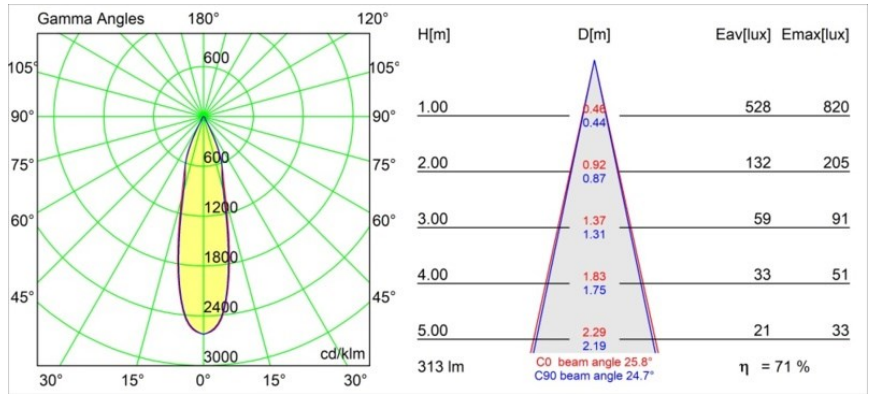

Light distribution & beam diagram