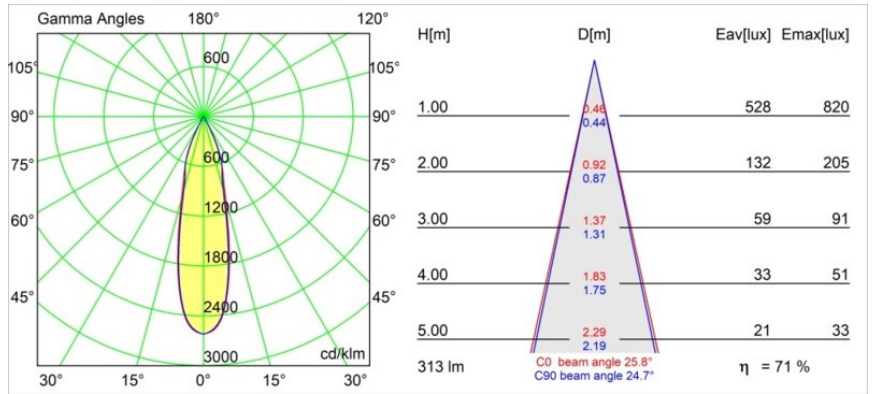

Lichtverteilung und Lichtverteilungskurve