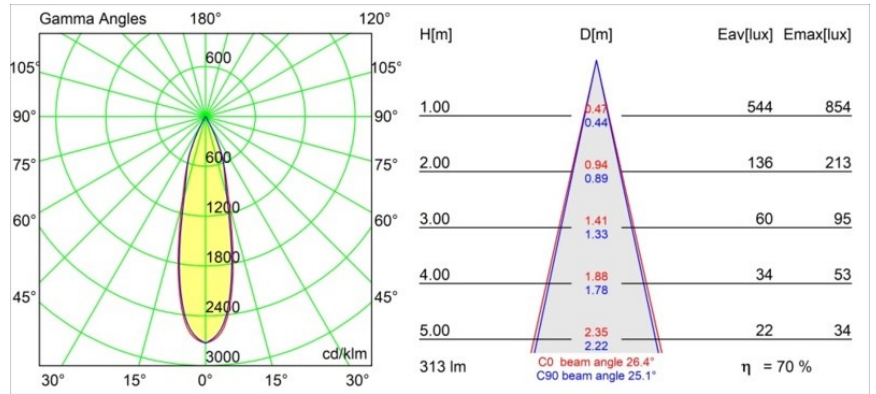

Lichtspreiding & Stralingsdiagram