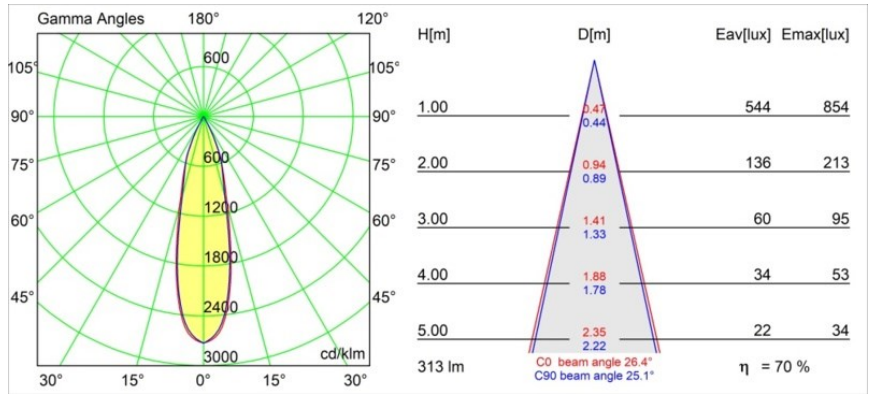

Lichtspreading & Stralingsdiagram