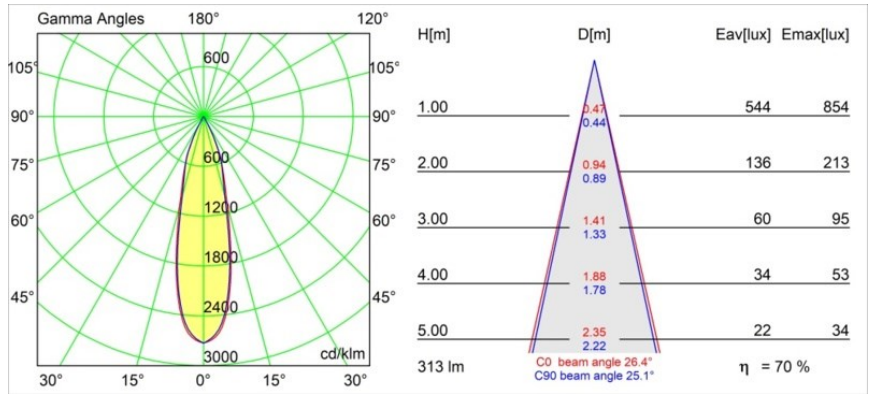

### Specifications

Materiale	12862046
Tipo di Sorgente	LED
Tipologia LED	CREE 1304
Tecnologie LED	COB
CRI	Min. 90
Temperatura di colore della luce	3000K
Vita utile	L90B10 @50.000 ore
Lampadina inclusa	Sì
Numero di fonte luminosa	1
Codice di flusso CIE	98 100 100 100 70
Binning (SDCM)	2
Direzione della luce	Diretta
Ottiche	Riflettore
Fascio misurato (°)	26,4
Volt in ingresso	Necessario driver a corrente costante
Classificazione elettrica	III
Grado IP	55
Test filo a caldo (°C)	960
Interno/Esterno	Interno
Applicazione	Soffitto, Parete
Montaggio	Incassato
Foro d'incasso (mm)	ø44
Profondità di montaggio (mm)	60,0
Orientabilità	Not Applicable
Distanza dall'oggetto illuminato (m)	0,1
Colore primario & Finitura primaria	Oro, Opaca
Peso lordo (g)	130,0
Corrente di azionamento (mA)	350      500
Min. forward voltage (Vf)	7,5      7,8
Max. forward voltage (Vf)	9,5      9,8
Connected load (W)	3,0      4,4
Flusso luminoso per lampade (lm)	220      298
Efficienza (lm/W)	73      73

---

Livello abbagliamento	5	5
-----------------------	---	---

---

**TM30 & CRI diagram**

**Light distribution & beam diagram**

Diagrams