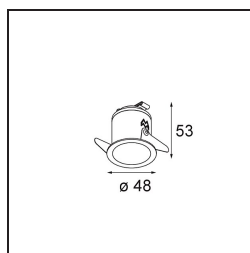

### Specifications

Materiale	12862046
Tipo di Sorgente	LED
Tipologia LED	CREE 1304
Tecnologie LED	COB
CRI	Min. 90
Temperatura di colore della luce	3000K
Vita utile	L90B10 @50.000 ore
Lampadina inclusa	Sì
Numero di fonte luminosa	1
Codice di flusso CIE	98 100 100 100 70
Binning (SDCM)	2
Direzione della luce	Diretta
Ottiche	Riflettore
Fascio misurato (°)	26,4
Volt in ingresso	Necessario driver a corrente costante
Classificazione elettrica	III
Grado IP	55
Test filo a caldo (°C)	960
Interno/Esterno	Interno
Applicazione	Soffitto, Parete
Montaggio	Incassato
Foro d'incasso (mm)	ø44
Profondità di montaggio (mm)	60,0
Orientabilità	Not Applicable
Distanza dall'oggetto illuminato (m)	0,1
Colore primario & Finitura primaria	Oro, Opaca
Peso lordo (g)	130,0
Corrente di azionamento (mA)	350      500
Min. forward voltage (Vf)	7,5      7,8
Max. forward voltage (Vf)	9,5      9,8
Connected load (W)	3,0      4,4
Flusso luminoso per lampade (lm)	220      298
Efficienza (lm/W)	73      73