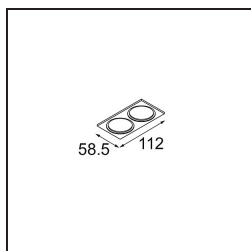

- **13350109** Mask Smart 48 2x White Structure
- **13350132** Mask Smart 48 2x Black Structure
- **13350146** Mask Smart 48 2x Gold Matt