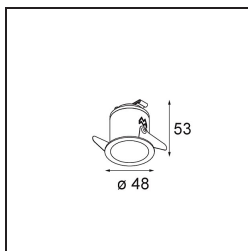

Specifications

Material	12862046
Tipo de fuente de luz	LED
Tipo de LED	CREE 1304
Tecnología LED	COB LED
CRI	Min. 90
Temperatura del color	3000K
Vida Útil	L90B10 @50.000 horas
Lámpara Incluida	Sí
Número de fuentes de luz	1
Código de flujo CIE	98 100 100 100 70
Binning (SDCM)	2
Dirección de la luz	Directo
Óptica	Reflector
Ángulo de Apertura medido (°)	26,4
Voltaje de entrada	Driver de corriente constante requerido
Clasificación eléctrica	III
Clasificación del IP	55
Clasificación de hilo incandescente (°C)	960
Interio/Exterior	Interior
Aplicación	Techo, Pared
Montaje	Empotrado
Tamaño de corte (mm)	ø44
Profundidad de montaje (mm)	60,0
Ajustabilidad	Not Applicable
Distancia al objeto iluminado (m)	0,1
Color principal & Acabado principal	Oro, Mate
Peso bruto (g)	130,0
Corriente de accionamiento (mA)	350 500
Min. forward voltage (Vf)	7,5 7,8
Max. forward voltage (Vf)	9,5 9,8
Connected load (W)	3,0 4,4
Flujo luminoso por lámpara (lm)	220 298
Eficacia (lm/W)	73 73