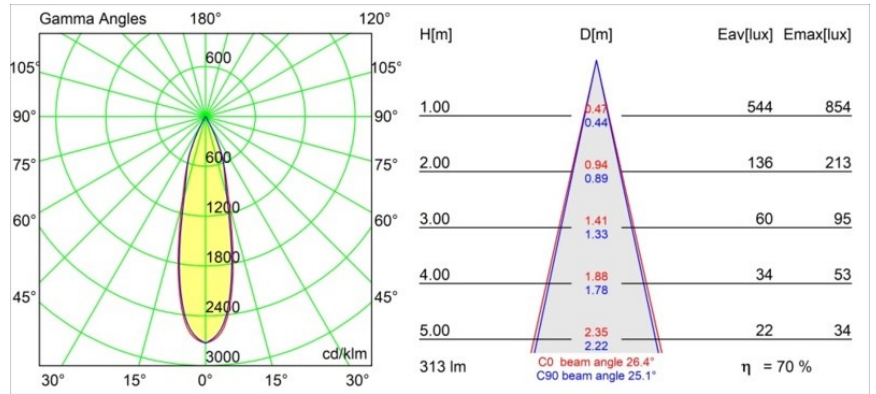

Lichtverteilung und Lichtverteilungskurve