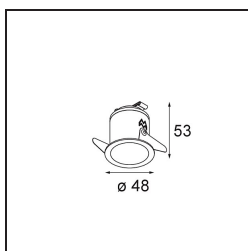

Spezifikationen

Material	12862046
Typ der Lichtquelle	LED
LED Typ	CREE 1304
LED-Technologie	COB-LED
CRI	Min. 90
Farbtemperatur	3000K
Lebensdauer	L90B10 bei 50.000 Stunden
Leuchtmittel enthalten	Ja
Anzahl Lichtquellen	1
CIE-Fluxcode	98 100 100 100 70
Binning (SDCM)	2
Lichtrichtung	Abwärts
Optik	Reflektor
Gemessene Abstrahlwinkel (°)	26,4
Eingangsspannung	Konstantstrom-Treiber erforderlich
Schutzklasse	III
Schutzart	55
Glühdrahtprüfung (°C)	960
Innen/Außen	Innen
Anwendung	Decke, Wand
Montage	Einbau
Ausschnittgröße (mm)	ø44
Einbautiefe (mm)	60,0
Verstellbarkeit	Not Applicable
Abstand zum beleuchteten Objekt (m)	0,1
Primärfarbe & Primäres Finish	Gold, Matt
Bruttogewicht (g)	130,0
Antriebsstrom (mA)	350 500
Min. forward voltage (Vf)	7,5 7,8
Max. forward voltage (Vf)	9,5 9,8
Connected load (W)	3,0 4,4
Lichtstrom pro Lampe (lm)	220 298
Effizienz (lm/W)	73 73
UGR	5 5