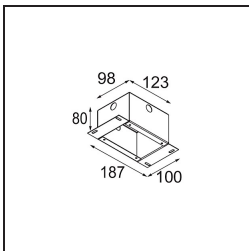

- **10889530** Installation Housing 123x100x80