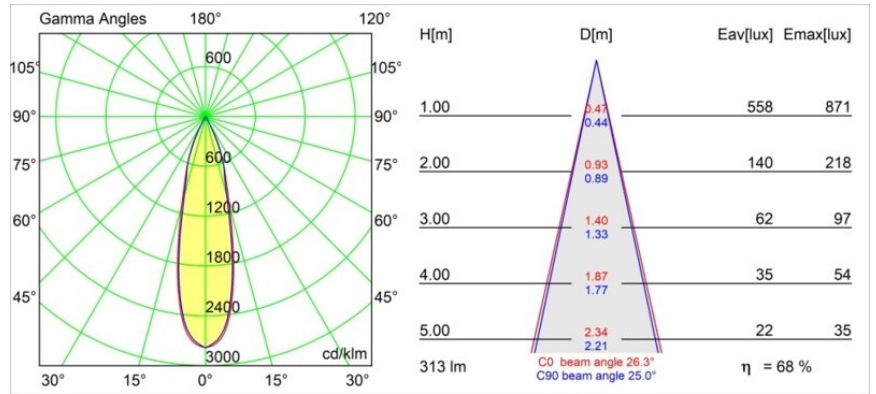

Lichtspreiding & Stralingsdiagram