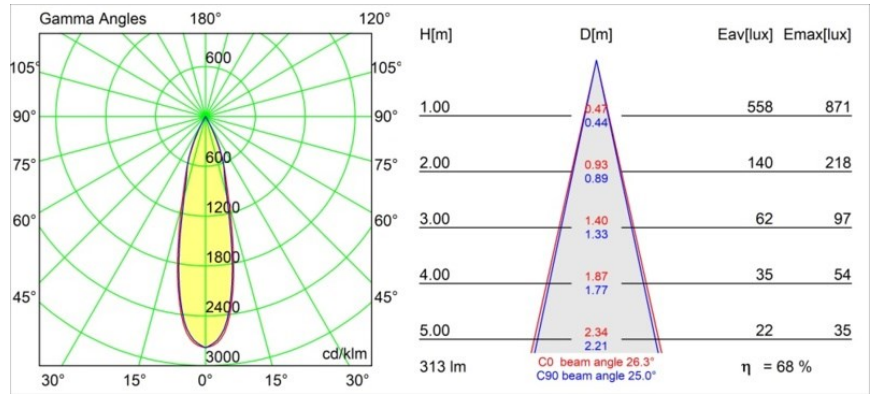

Distribution de Lumière & Schéma de Faisceau