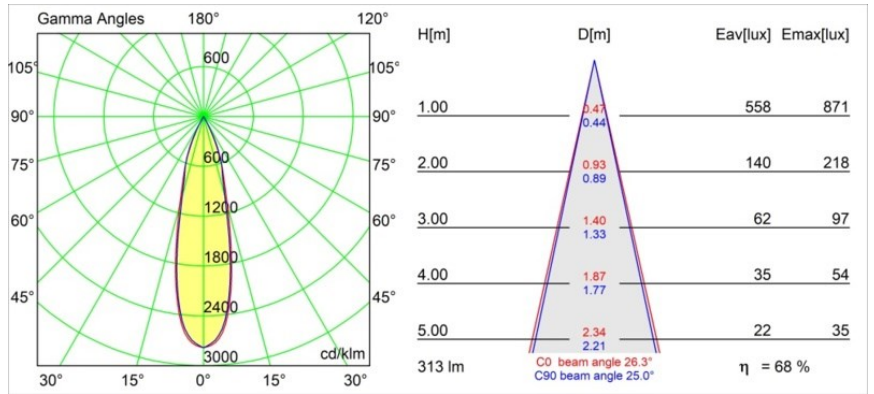

### Specifications

Material	12862032
Tipo de fuente de luz	LED
Tipo de LED	CREE 1304
Tecnología LED	COB LED
CRI	Min. 90
Temperatura del color	3000K
Vida Útil	L90B10 @50.000 horas
Lámpara Incluida	Sí
Número de fuentes de luz	1
Código de flujo CIE	99 100 100 100 69
Binning (SDCM)	2
Dirección de la luz	Directo
Óptica	Reflector
Ángulo de Apertura medido (°)	26,3
Voltaje de entrada	Driver de corriente constante requerido
Clasificación eléctrica	III
Clasificación del IP	55
Clasificación de hilo incandescente (°C)	960
Interio/Exterior	Interior
Aplicación	Techo, Pared
Montaje	Empotrado
Tamaño de corte (mm)	ø44
Profundidad de montaje (mm)	60,0
Ajustabilidad	Not Applicable
Distancia al objeto iluminado (m)	0,1
Color principal & Acabado principal	Negro, Estructura
Peso bruto (g)	130,0
Corriente de accionamiento (mA)	350      500
Min. forward voltage (Vf)	7,5      7,8
Max. forward voltage (Vf)	9,5      9,8
Connected load (W)	3,0      4,4
Flujo luminoso por lámpara (lm)	215      290
Eficacia (lm/W)	72      72

---

Índice de deslumbramiento	1	1
------------------------------	---	---

---

**TM30 & CRI diagram**

**Light distribution & beam diagram**

Diagrams

**Accesorios Decorativo**

- 13350009** Mask Smart 48 1x White Structure
- 13350032** Mask Smart 48 1x Black Structure
- 13350046** Mask Smart 48 1x Gold Matt