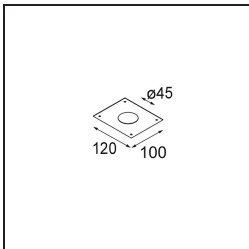

- **12290730** Plaster Kit 100x120-45 1x

Wählen Sie das benötigte Zubehör