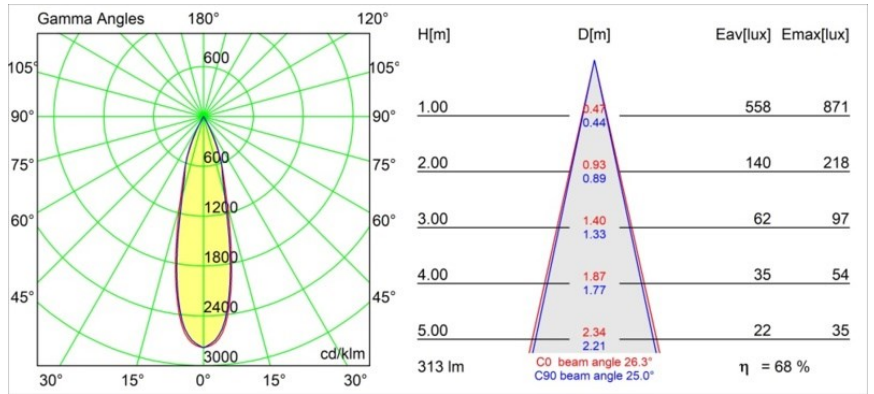

Lichtverteilung und Lichtverteilungskurve