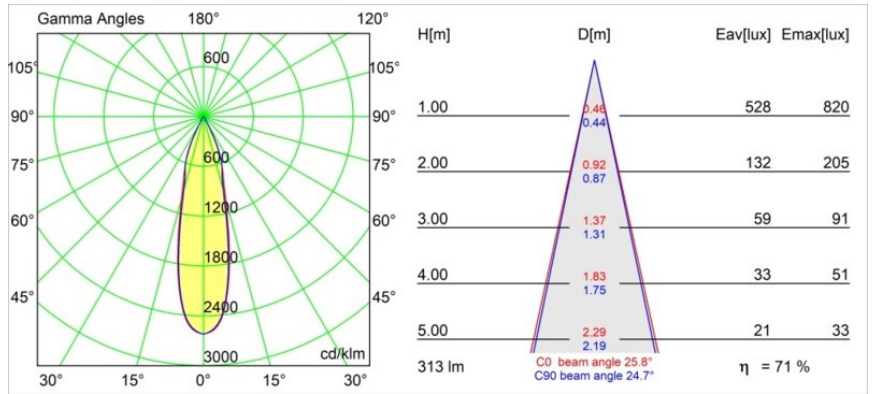

Lichtspreading & Stralingsdiagram