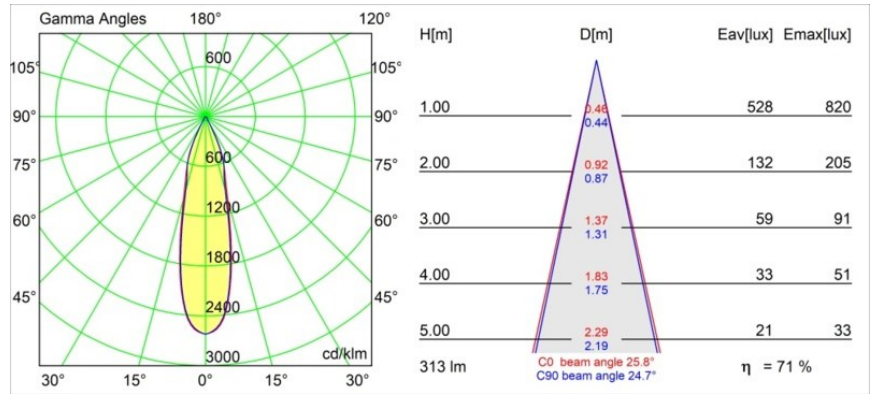

Light distribution & beam diagram