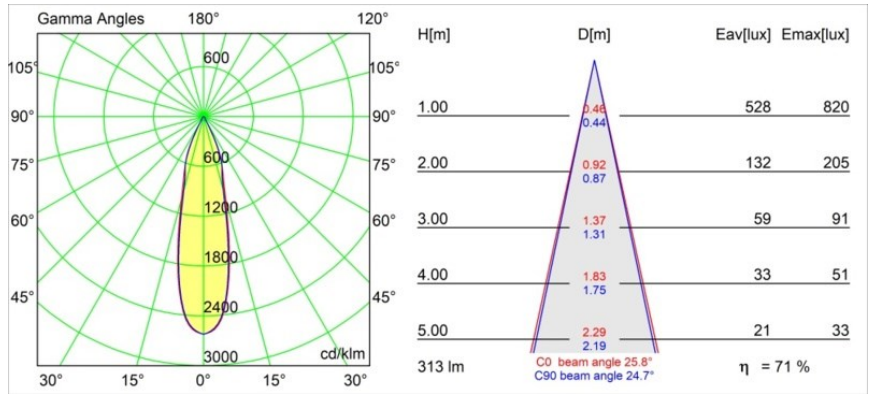

Distribution de Lumière & Schéma de Faisceau