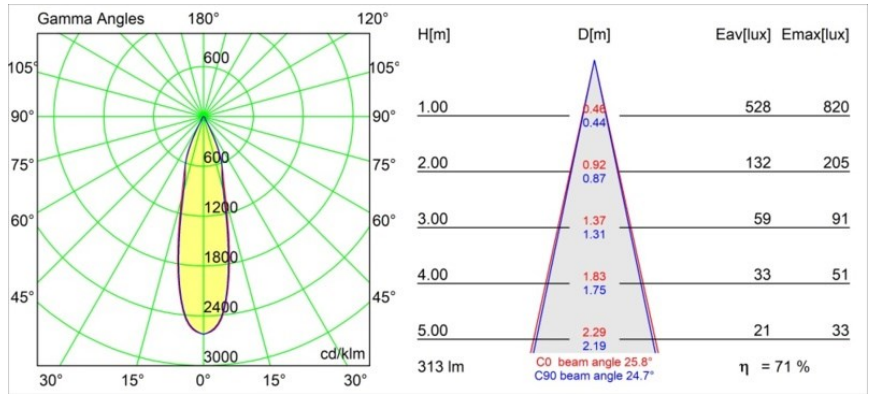

### Specifications

Material	12862009
Tipo de fuente de luz	LED
Tipo de LED	CREE 1304
Tecnología LED	COB LED
CRI	Min. 90
Temperatura del color	3000K
Vida Útil	L90B10 @50.000 horas
Lámpara Incluida	Sí
Número de fuentes de luz	1
Código de flujo CIE	95 98 100 100 72
Binning (SDCM)	2
Dirección de la luz	Directo
Óptica	Reflector
Ángulo de Apertura medido (°)	25,8
Voltaje de entrada	Driver de corriente constante requerido
Clasificación eléctrica	III
Clasificación del IP	55
Clasificación de hilo incandescente (°C)	960
Interio/Exterior	Interior
Aplicación	Techo, Pared
Montaje	Empotrado
Tamaño de corte (mm)	ø44
Profundidad de montaje (mm)	60,0
Ajustabilidad	Not Applicable
Distancia al objeto iluminado (m)	0,1
Color principal & Acabado principal	Blanco, Estructura
Peso bruto (g)	130,0
Corriente de accionamiento (mA)	350      500
Min. forward voltage (Vf)	7,5      7,8
Max. forward voltage (Vf)	9,5      9,8
Connected load (W)	3,0      4,4
Flujo luminoso por lámpara (lm)	224      303
Eficacia (lm/W)	75      75

---

Índice de deslumbramiento	14	14
------------------------------	----	----

---

**TM30 & CRI diagram**

**Light distribution & beam diagram**

Diagrams

**Accesorios Decorativo**

- 13350009** Mask Smart 48 1x White Structure
- 13350032** Mask Smart 48 1x Black Structure
- 13350046** Mask Smart 48 1x Gold Matt