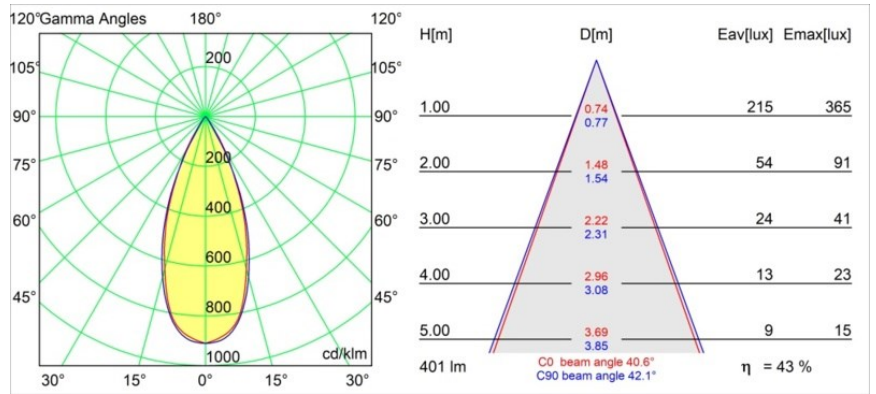

Lichtspreading & Stralingsdiagram