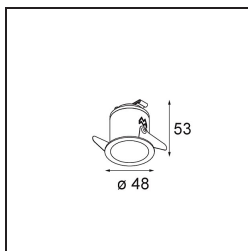

Specifications

Materiale	12861346
Tipo di Sorgente	LED
Tipologia LED	BRIDGELUX WARMDIM 4W
Tecnologie LED	COB
CRI	Min. 95
Temperatura di colore della luce	1800-3000K (Warm Dim)
Vita utile	L90B10 @50.000 ore
Lampadina inclusa	Sì
Numero di fonte luminosa	1
Codice di flusso CIE	100 100 100 100 44
Binning (SDCM)	3
Direzione della luce	Diretta
Ottiche	Riflettore
Fascio misurato (°)	40,6
Volt in ingresso	Necessario driver a corrente costante
Classificazione elettrica	III
Grado IP	55
Test filo a caldo (°C)	960
Interno/Esterno	Interno
Applicazione	Soffitto, Parete
Montaggio	Incassato
Foro d'incasso (mm)	44
Profondità di montaggio (mm)	60,0
Orientabilità	Not Applicable
Distanza dall'oggetto illuminato (m)	0,1
Colore primario & Finitura primaria	Oro, Opaca
Peso lordo (g)	128,0
Corrente di azionamento (mA)	250
Min. forward voltage (Vf)	15,5
Max. forward voltage (Vf)	18,5
Connected load (W)	4,0
Flusso luminoso per lampade (lm)	175
Efficienza (lm/W)	43