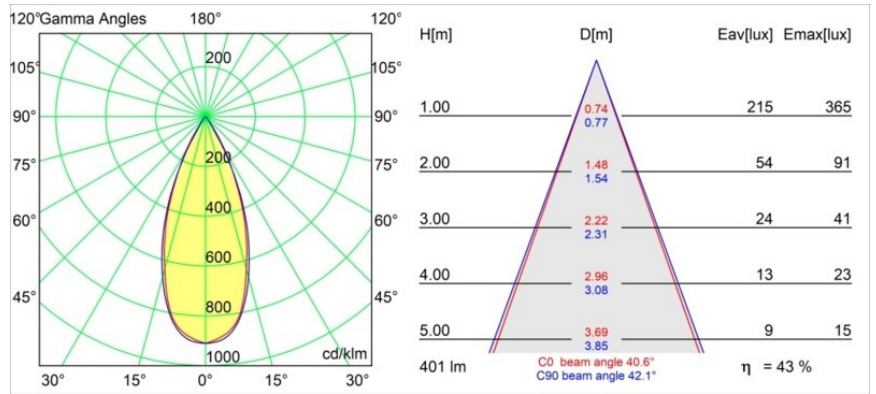

Light distribution & beam diagram