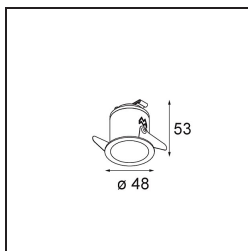

### Specifications

Material	12861346
Tipo de fuente de luz	LED
Tipo de LED	BRIDGELUX WARMDIM 4W
Tecnología LED	COB LED
CRI	Min. 95
Temperatura del color	1800-3000K (Warm Dim)
Vida Útil	L90B10 @50.000 horas
Lámpara Incluida	Sí
Número de fuentes de luz	1
Código de flujo CIE	100 100 100 100 44
Binning (SDCM)	3
Dirección de la luz	Directo
Óptica	Reflector
Ángulo de Apertura medido (°)	40,6
Voltaje de entrada	Driver de corriente constante requerido
Clasificación eléctrica	III
Clasificación del IP	55
Clasificación de hilo incandescente (°C)	960
Interio/Exterior	Interior
Aplicación	Techo, Pared
Montaje	Empotrado
Tamaño de corte (mm)	ø44
Profundidad de montaje (mm)	60,0
Ajustabilidad	Not Applicable
Distancia al objeto iluminado (m)	0,1
Color principal & Acabado principal	Oro, Mate
Peso bruto (g)	128,0
Corriente de accionamiento (mA)	250
Min. forward voltage (Vf)	15,5
Max. forward voltage (Vf)	18,5
Connected load (W)	4,0
Flujo luminoso por lámpara (lm)	175
Eficacia (lm/W)	43