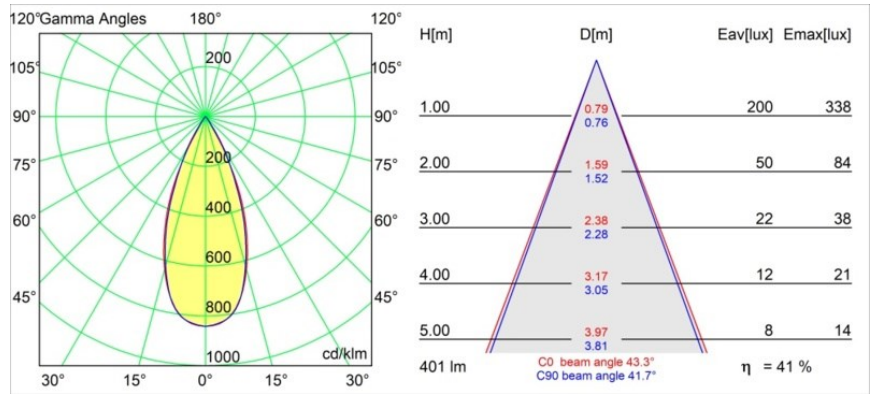

### Specificaties

Materiaal	12861332
Type Lichtbron	LED
LED type	BRIDGELUX WARMDIM 4W
LED technologie	Led-COB
CRI	Min. 95
Kleurtemperatuur	1800-3000K (Warm Dim)
Levensduur	L90B10 bij 50.000 Uur
Lamp inbegrepen	Ja
Aantal Lichtbronnen	1
CIE-fluxcode	100 100 100 100 41
Binning (SDCM)	3
Lichtrichting	Omlaag
Optisch	Reflector
Gemeten gradenbundel (°)	43,3
Ingangsspanning	Aandrijving Gelijkstroom Vereist
Elektriciteitsklasse	III
IP-klasse	55
Gloeidraadtest (°C)	960
Binnen/Buiten	Binnen
Toepassing	Plafond, Wand
Montage	Inbouw
Inbouwopening (mm)	ø44
Montagediepte (mm)	60,0
Verstelbaarheid	Not Applicable
Afstand tot Verlicht Voorwerp (m)	0,1
Primaire Kleur & Primaire Afwerking	Zwart, Structuur
Brutogewicht (g)	128,0
Stroom driver (mA)	250
Min. forward voltage (Vf)	15,5
Max. forward voltage (Vf)	18,5
Connected load (W)	4,0
Lumenoutput per lampunit (lm)	165
Efficiëntie (lm/W)	41
UGR	12

**TM30 & CRI Diagrammen**

**Lichtspreiding & Stralingsdiagram**