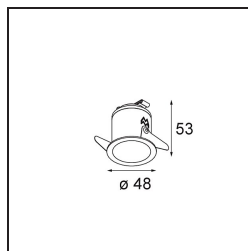

### Specificaties

Materiaal	12861332
Type Lichtbron	LED
LED type	BRIDGELUX WARMDIM 4W
LED technologie	Led-COB
CRI	Min. 95
Kleurtemperatuur	1800-3000K (Warm Dim)
Levensduur	L90B10 bij 50.000 Uur
Lamp inbegrepen	Ja
Aantal Lichtbronnen	1
CIE-fluxcode	100 100 100 100 41
Binning (SDCM)	3
Lichtrichting	Omlaag
Optisch	Reflector
Gemeten gradenbundel (°)	43,3
Ingangsspanning	Aandrijving Gelijkstroom Vereist
Elektriciteitsklasse	III
IP-klasse	55
Gloeidraadtest (°C)	960
Binnen/Buiten	Binnen
Toepassing	Plafond, Wand
Montage	Inbouw
Inbouwopening (mm)	ø44
Montagediepte (mm)	60,0
Verstelbaarheid	Not Applicable
Afstand tot Verlicht Voorwerp (m)	0,1
Primaire Kleur & Primaire Afwerking	Zwart, Structuur
Brutogewicht (g)	128,0
Stroom driver (mA)	250
Min. forward voltage (Vf)	15,5
Max. forward voltage (Vf)	18,5
Connected load (W)	4,0
Lumenoutput per lampunit (lm)	165
Efficiëntie (lm/W)	41
UGR	12