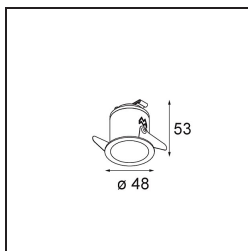

Specifications

Materiale	12861332
Tipo di Sorgente	LED
Tipologia LED	BRIDGELUX WARMDIM 4W
Tecnologie LED	COB
CRI	Min. 95
Temperatura di colore della luce	1800-3000K (Warm Dim)
Vita utile	L90B10 @50.000 ore
Lampadina inclusa	Sì
Numero di fonte luminosa	1
Codice di flusso CIE	100 100 100 100 41
Binning (SDCM)	3
Direzione della luce	Diretta
Ottiche	Riflettore
Fascio misurato (°)	43,3
Volt in ingresso	Necessario driver a corrente costante
Classificazione elettrica	III
Grado IP	55
Test filo a caldo (°C)	960
Interno/Esterno	Interno
Applicazione	Soffitto, Parete
Montaggio	Incassato
Foro d'incasso (mm)	ø44
Profondità di montaggio (mm)	60,0
Orientabilità	Not Applicable
Distanza dall'oggetto illuminato (m)	0,1
Colore primario & Finitura primaria	Nero, Strutturata
Peso lordo (g)	128,0
Corrente di azionamento (mA)	250
Min. forward voltage (Vf)	15,5
Max. forward voltage (Vf)	18,5
Connected load (W)	4,0
Flusso luminoso per lampade (lm)	165
Efficienza (lm/W)	41