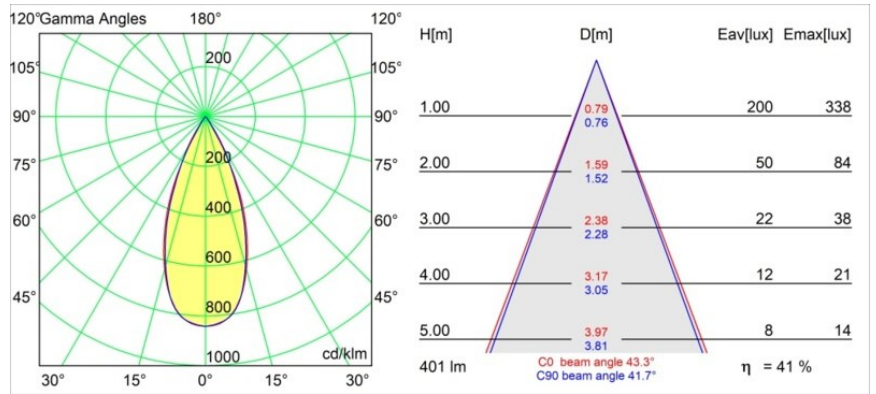

Light distribution & beam diagram