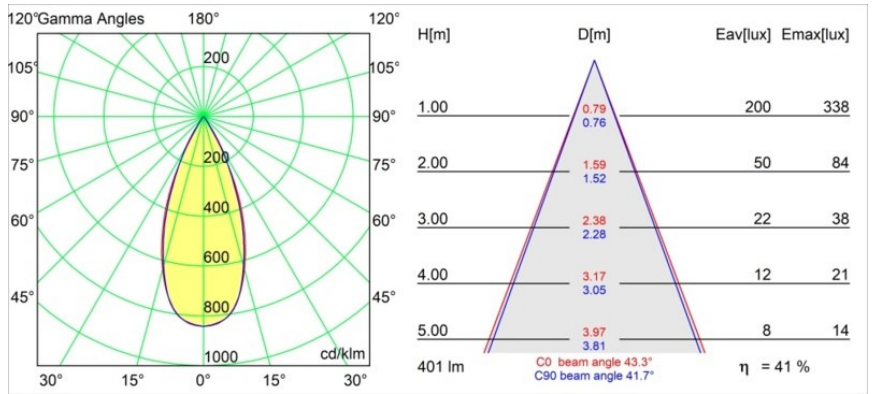

Distribution de Lumière & Schéma de Faisceau