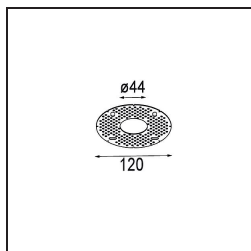

Accessoires d'Eclairage d'installation

- **12293730** Plaster Kit 44 1x