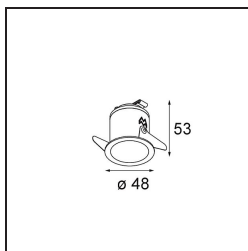

Smart Lotis Recessed 48 lx IP55 LED 1800-3000K WD Medium DE Black Structure

Caractéristiques

Matériaux	12861332
Type de Source Lumineuse	LED
Type de LED	BRIDGELUX WARMDIM 4W
Technologie LED	LED COB
CRI	Min. 95
Température de Couleur	1800-3000K (Warm Dim)
Durée de Vie	L90B10 à 50 000 heures
Ampoule incluse	Oui
Nombre de Sources Lumineuses	1
Code de flux CIE	100 100 100 100 41
Groupe ment (SDCM)	3
Direction de la Lumière	Bas
Optique	Réflecteur
Faisceau mesuré (°)	43,3
Tension d'Entrée	Driver à Courant Constant Requis
Classe Électrique	III
Indice de protection IP	55
Essai au fil incandescent (°C)	960
Intérieur/extérieur	Intérieur
Application	Plafond, Mur
Montage	Encastré
Taille de découpe (mm)	ø44
Profondeur de montage (mm)	60,0
Ajustabilité	Not Applicable
Distance avec l'Objet Éclairé (m)	0,1
Couleur Principale & Finition Principale	Noir, Structure
Poids brut (g)	128,0
Courant du driver (mA)	250
Min. forward voltage (Vf)	15,5
Max. forward voltage (Vf)	18,5
Connected load (W)	4,0
Flux lumineux par lampe (lm)	165
Efficacité (lm/W)	41