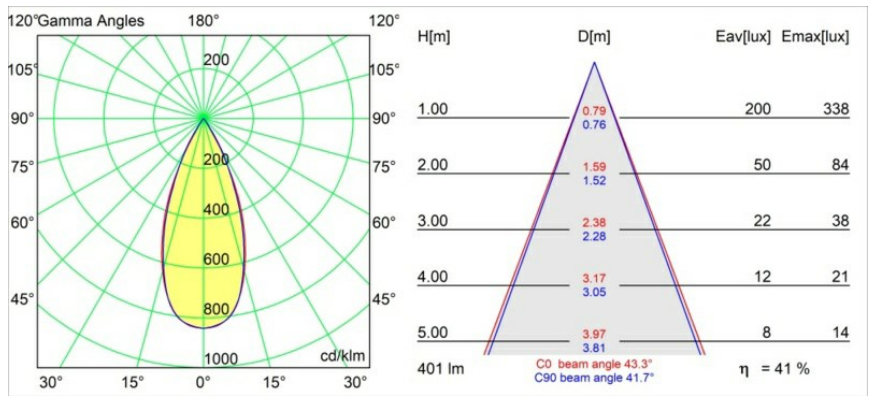

Distribution de Lumière & Schéma de Faisceau