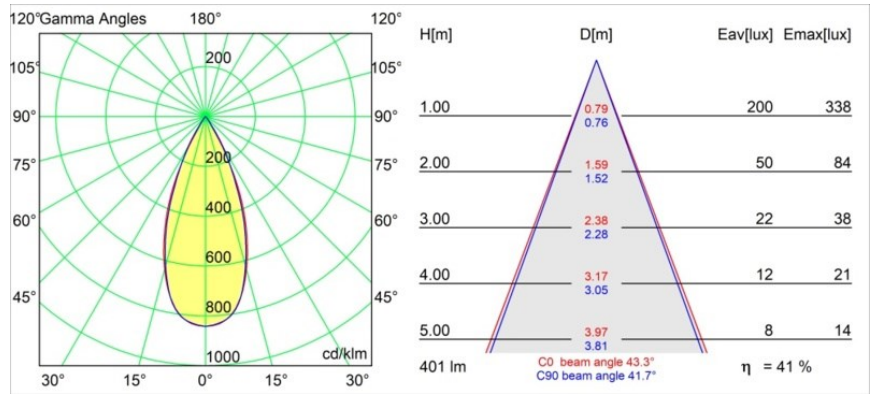

Lichtverteilung und Lichtverteilungskurve