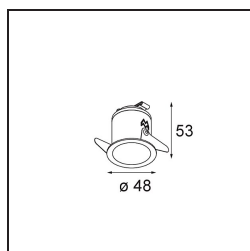

Smart Lotis Recessed 48 1x IP55 LED 1800-3000K WD Medium DE Black Structure

Spezifikationen

| | |
|-------------------------------------|------------------------------------|
| Material | 12861332 |
| Typ der Lichtquelle | LED |
| LED Typ | BRIDGELUX WARMDIM 4W |
| LED-Technologie | COB-LED |
| CRI | Min. 95 |
| Farbtemperatur | 1800-3000K (Warm Dim) |
| Lebensdauer | L90B10 bei 50.000 Stunden |
| Leuchtmittel enthalten | Ja |
| Anzahl Lichtquellen | 1 |
| CIE-Fluxcode | 100 100 100 100 41 |
| Binning (SDCM) | 3 |
| Lichtrichtung | Abwärts |
| Optik | Reflektor |
| Gemessene Abstrahlwinkel (°) | 43,3 |
| Eingangsspannung | Konstantstrom-Treiber erforderlich |
| Schutzklasse | III |
| Schutzart | 55 |
| Glühdrahtprüfung (°C) | 960 |
| Innen/Außen | Innen |
| Anwendung | Decke, Wand |
| Montage | Einbau |
| Ausschnittgröße (mm) | ø44 |
| Einbautiefe (mm) | 60,0 |
| Verstellbarkeit | Not Applicable |
| Abstand zum beleuchteten Objekt (m) | 0,1 |
| Primärfarbe & Primäres Finish | Schwarz, Strukturiert |
| Bruttogewicht (g) | 128,0 |
| Antriebsstrom (mA) | 250 |
| Min. forward voltage (Vf) | 15,5 |
| Max. forward voltage (Vf) | 18,5 |
| Connected load (W) | 4,0 |
| Lichtstrom pro Lampe (lm) | 165 |
| Effizienz (lm/W) | 41 |
| UGR | 12 |