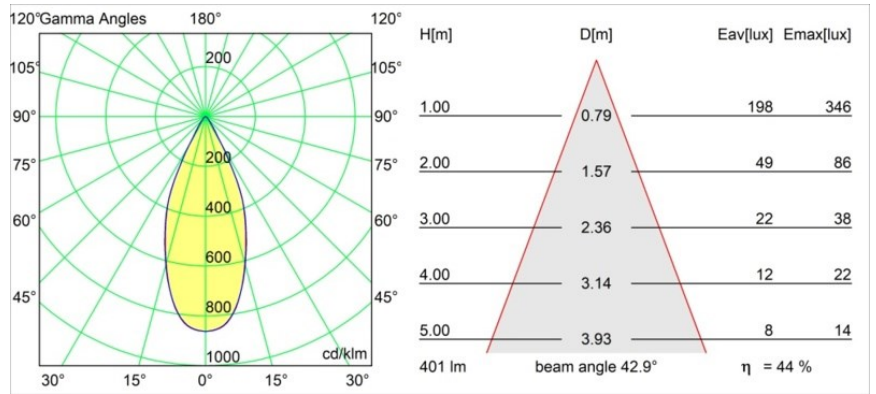

### Spezifikationen

Material	12861309
Typ der Lichtquelle	LED
LED Typ	BRIDGELUX WARMDIM 4W
LED-Technologie	COB-LED
CRI	Min. 95
Farbtemperatur	1800-3000K (Warm Dim)
Lebensdauer	L90B10 bei 50.000 Stunden
Leuchtmittel enthalten	Ja
Anzahl Lichtquellen	1
CIE-Fluxcode	96 99 100 100 45
Binning (SDCM)	3
Lichtrichtung	Abwärts
Optik	Reflektor
Gemessene Abstrahlwinkel (°)	42,9
Eingangsspannung	Konstantstrom-Treiber erforderlich
Schutzklasse	III
Schutzart	55
Glühdrahtprüfung (°C)	960
Innen/Außen	Innen
Anwendung	Decke, Wand
Montage	Einbau
Ausschnittgröße (mm)	ø44
Einbautiefe (mm)	60,0
Verstellbarkeit	Not Applicable
Abstand zum beleuchteten Objekt (m)	0,1
Primärfarbe & Primäres Finish	Weiß, Strukturiert
Bruttogewicht (g)	128,0
Antriebsstrom (mA)	250
Min. forward voltage (Vf)	15.5
Max. forward voltage (Vf)	18.5
Connected load (W)	4.0
Lichtstrom pro Lampe (lm)	180
Effizienz (lm/W)	45
UGR	17

**TM30 & CRI Diagramm**

**Lichtverteilung und Lichtverteilungskurve**

Diagramm