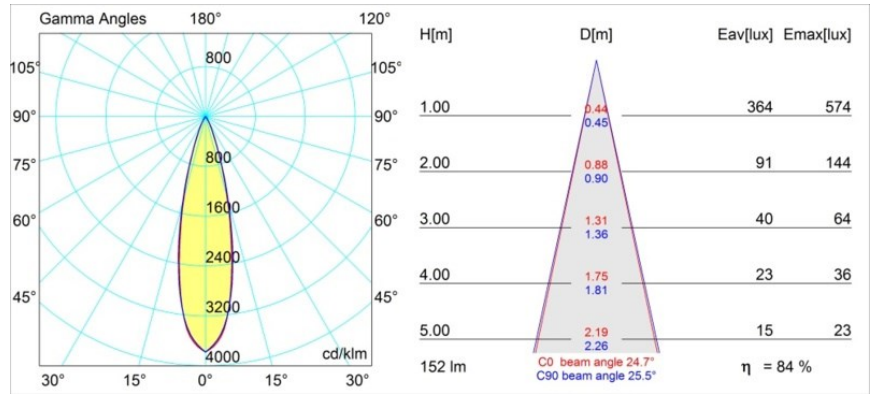

Lichtspreiding & Stralingsdiagram