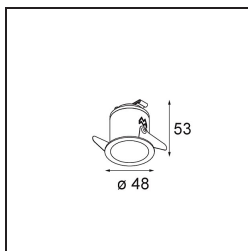

### Specifications

|                                      |                                       |
|--------------------------------------|---------------------------------------|
| Materiale                            | 12861246                              |
| Tipo di Sorgente                     | LED                                   |
| Tipologia LED                        | NICHIA                                |
| Tecnologie LED                       | LED alta potenza                      |
| CRI                                  | Min. 90                               |
| Temperatura di colore della luce     | 4000K                                 |
| Vita utile                           | L80B20 @50.000 ore                    |
| Lampadina inclusa                    | Sì                                    |
| Numero di fonte luminosa             | 1                                     |
| Binning (SDCM)                       | 3                                     |
| Direzione della luce                 | Diretta                               |
| Ottiche                              | Collimatore                           |
| Fascio misurato (°)                  | 24,7                                  |
| Volt in ingresso                     | Necessario driver a corrente costante |
| Classificazione elettrica            | III                                   |
| Grado IP                             | 55                                    |
| Test filo a caldo (°C)               | 960                                   |
| Interno/Esterno                      | Interno                               |
| Applicazione                         | Soffitto, Parete                      |
| Montaggio                            | Incassato                             |
| Foro d'incasso (mm)                  | ø44                                   |
| Profondità di montaggio (mm)         | 60,0                                  |
| Orientabilità                        | Not Applicable                        |
| Distanza dall'oggetto illuminato (m) | 0,1                                   |
| Colore primario & Finitura primaria  | Oro, Opaca                            |
| Peso lordo (g)                       | 126,0                                 |
| Corrente di azionamento (mA)         | 350      500                          |
| Min. forward voltage (Vf)            | 2,5      2,5                          |
| Max. forward voltage (Vf)            | 3,0      3,0                          |
| Connected load (W)                   | 1,0      1,5                          |
| Flusso luminoso per lampade (lm)     | 91      129                           |
| Efficienza (lm/W)                    | 91      86                            |
| Livello abbagliamento                | 3      4                              |