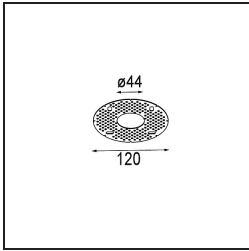

Accessori Installazione

- **12293730** Plaster Kit 44 1x