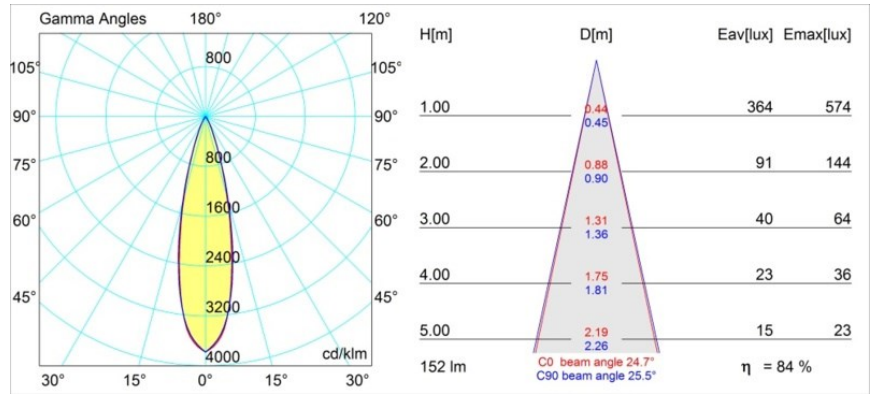

Light distribution & beam diagram