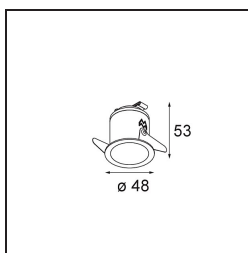

Specifications

Materiale	12861246
Tipo di Sorgente	LED
Tipologia LED	NICHIA
Tecnologie LED	LED alta potenza
CRI	Min. 90
Temperatura di colore della luce	4000K
Vita utile	L80B20 @50.000 ore
Lampadina inclusa	Sì
Numero di fonte luminosa	1
Binning (SDCM)	3
Direzione della luce	Diretta
Ottiche	Collimatore
Fascio misurato (°)	24,7
Volt in ingresso	Necessario driver a corrente costante
Classificazione elettrica	III
Grado IP	55
Test filo a caldo (°C)	960
Interno/Esterno	Interno
Applicazione	Soffitto, Parete
Montaggio	Incassato
Foro d'incasso (mm)	ø44
Profondità di montaggio (mm)	60,0
Orientabilità	Not Applicable
Distanza dall'oggetto illuminato (m)	0,1
Colore primario & Finitura primaria	Oro, Opaca
Peso lordo (g)	126,0
Corrente di azionamento (mA)	350 500
Min. forward voltage (Vf)	2,5 2,5
Max. forward voltage (Vf)	3,0 3,0
Connected load (W)	1,0 1,5
Flusso luminoso per lampade (lm)	91 129
Efficienza (lm/W)	91 86
Livello abbagliamento	3 4