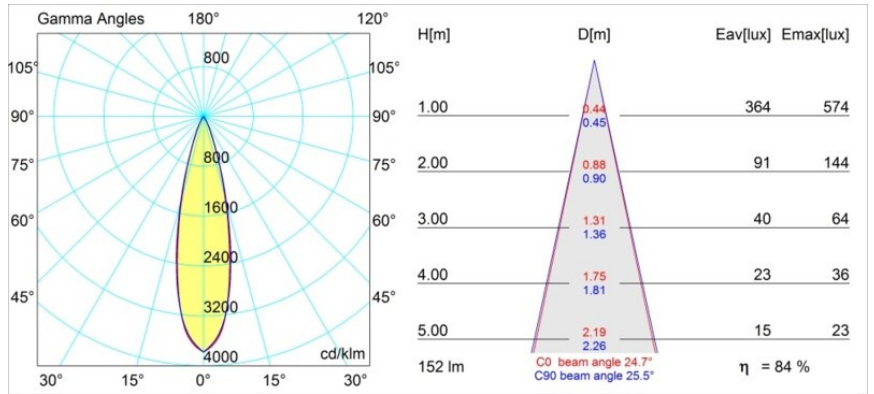

Distribution de Lumière & Schéma de Faisceau