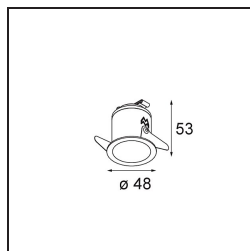

Caractéristiques

Matériaux	12861246
Type de Source Lumineuse	LED
Type de LED	NICHIA
Technologie LED	LED de haute puissance
CRI	Min. 90
Température de Couleur	4000K
Durée de Vie	L80B20 à 50 000 heures
Ampoule incluse	Oui
Nombre de Sources Lumineuses	1
Groupement (SDCM)	3
Direction de la Lumière	Bas
Optique	Collimateur
Faisceau mesuré (°)	24,7
Tension d'Entrée	Driver à Courant Constant Requis
Classe Électrique	III
Indice de protection IP	55
Essai au fil incandescent (°C)	960
Intérieur/extérieur	Intérieur
Application	Plafond, Mur
Montage	Encastré
Taille de découpe (mm)	ø44
Profondeur de montage (mm)	60,0
Ajustabilité	Not Applicable
Distance avec l'Objet Éclairé (m)	0,1
Couleur Principale & Finition Principale	Or, Mat
Poids brut (g)	126,0
Courant du driver (mA)	350 500
Min. forward voltage (Vf)	2,5 2,5
Max. forward voltage (Vf)	3,0 3,0
Connected load (W)	1,0 1,5
Flux lumineux par lampe (lm)	91 129
Efficacité (lm/W)	91 86
UGR	3 4