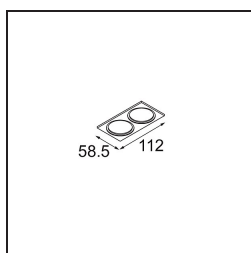

Caractéristiques

Matériaux	12861246
Type de Source Lumineuse	LED
Type de LED	NICHIA
Technologie LED	LED de haute puissance
CRI	Min. 90
Température de Couleur	4000K
Durée de Vie	L80B20 à 50 000 heures
Ampoule incluse	Oui
Nombre de Sources Lumineuses	1
Groupement (SDCM)	3
Direction de la Lumière	Bas
Optique	Collimateur
Faisceau mesuré (°)	24,7
Tension d'Entrée	Driver à Courant Constant Requis
Classe Électrique	III
Indice de protection IP	55
Essai au fil incandescent (°C)	960
Intérieur/extérieur	Intérieur
Application	Plafond, Mur
Montage	Encastré
Taille de découpe (mm)	ø44
Profondeur de montage (mm)	60,0
Ajustabilité	Not Applicable
Distance avec l'Objet Éclairé (m)	0,1
Couleur Principale & Finition Principale	Or, Mat
Poids brut (g)	126,0
Courant du driver (mA)	350 500
Min. forward voltage (Vf)	2,5 2,5
Max. forward voltage (Vf)	3,0 3,0
Connected load (W)	1,0 1,5
Flux lumineux par lampe (lm)	91 129
Efficacité (lm/W)	91 86
UGR	3 4

TM30 & CRI diagrammes

Distribution de Lumière & Schéma de Faisceau

Accessoires d'Eclairage décoratives

- 13350009** Mask Smart 48 1x White Structure
- 13350032** Mask Smart 48 1x Black Structure
- 13350046** Mask Smart 48 1x Gold Matt