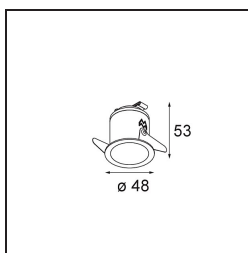

Specifications

Material	12861246
Tipo de fuente de luz	LED
Tipo de LED	NICHIA
Tecnología LED	LED de alta potencia
CRI	Min. 90
Temperatura del color	4000K
Vida Útil	L80B20 @50.000 horas
Lámpara Incluida	Sí
Número de fuentes de luz	1
Binning (SDCM)	3
Dirección de la luz	Directo
Óptica	Colimador
Ángulo de Apertura medido (°)	24,7
Voltaje de entrada	Driver de corriente constante requerido
Clasificación eléctrica	III
Clasificación del IP	55
Clasificación de hilo incandescente (°C)	960
Interio/Exterior	Interior
Aplicación	Techo, Pared
Montaje	Empotrado
Tamaño de corte (mm)	ø44
Profundidad de montaje (mm)	60,0
Ajustabilidad	Not Applicable
Distancia al objeto iluminado (m)	0,1
Color principal & Acabado principal	Oro, Mate
Peso bruto (g)	126,0
Corriente de accionamiento (mA)	350 500
Min. forward voltage (Vf)	2,5 2,5
Max. forward voltage (Vf)	3,0 3,0
Connected load (W)	1,0 1,5
Flujo luminoso por lámpara (lm)	91 129
Eficacia (lm/W)	91 86