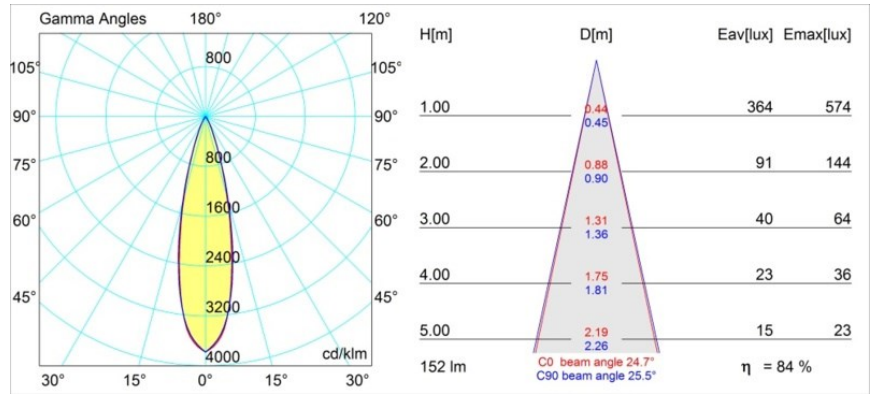

Lichtverteilung und Lichtverteilungskurve