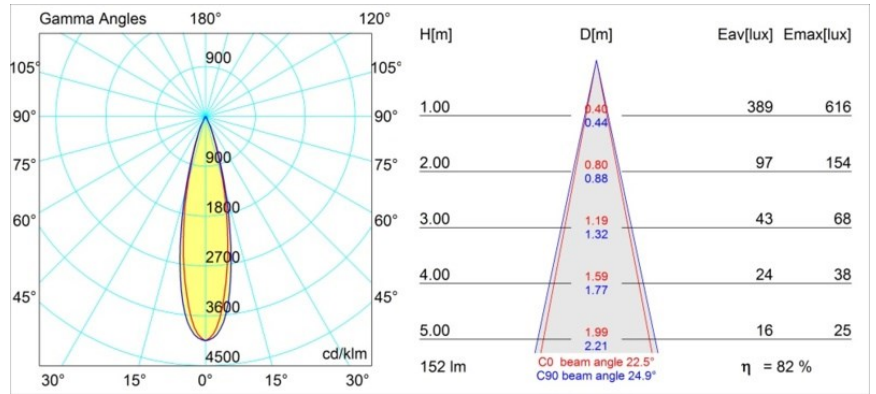

#### Specificaties

Materiaal	12861232
Type Lichtbron	LED
LED type	NICHIA
LED technologie	Led hoog vermogen
CRI	Min. 90
Kleurtemperatuur	4000K
Levensduur	L80B20 bij 50.000 Uur
Lamp inbegrepen	Ja
Aantal Lichtbronnen	1
Binning (SDCM)	3
Lichtrichting	Omlaag
Optisch	Collimator
Gemeten gradenbundel (°)	22,5
Ingangsspanning	Aandrijving Gelijkstroom Vereist
Elektriciteitsklasse	III
IP-klasse	55
Gloeidraadtest (°C)	960
Binnen/Buiten	Binnen
Toepassing	Plafond, Wand
Montage	Inbouw
Inbouwopening (mm)	ø44
Montagediepte (mm)	60,0
Verstelbaarheid	Not Applicable
Afstand tot Verlicht Voorwerp (m)	0,1
Primaire Kleur & Primaire Afwerking	Zwart, Structuur
Brutogewicht (g)	126,0
Stroom driver (mA)	350      500
Min. forward voltage (Vf)	2,5      2,5
Max. forward voltage (Vf)	3,0      3,0
Connected load (W)	1,0      1,5
Lumenoutput per lampunit (lm)	89      126
Efficiëntie (lm/W)	89      84
UGR	7      9

**TM30 & CRI Diagrammen**

**Lichtspreiding & Stralingsdiagram**