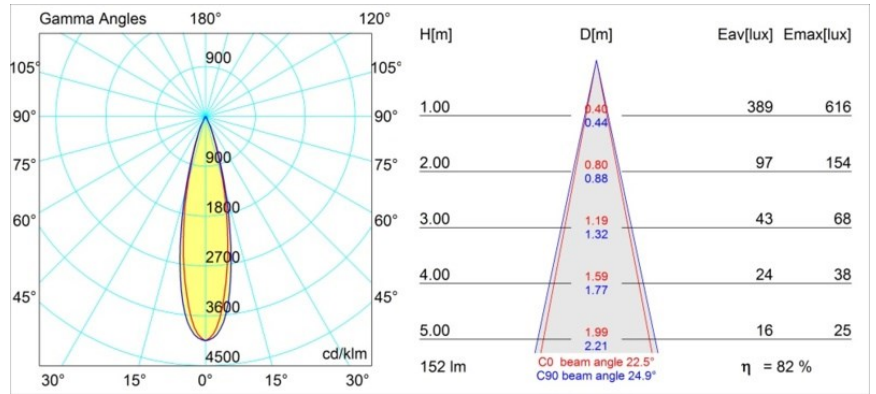

#### Specificaties

Materiaal	12861232
Type Lichtbron	LED
LED type	NICHIA
LED technologie	Led hoog vermogen
CRI	Min. 90
Kleurtemperatuur	4000K
Levensduur	L80B20 bij 50.000 Uur
Lamp inbegrepen	Ja
Aantal Lichtbronnen	1
Binning (SDCM)	3
Lichtrichting	Omlaag
Optisch	Collimator
Gemeten gradenbundel (°)	22,5
Ingangsspanning	Aandrijving Gelijkstroom Vereist
Elektriciteitsklasse	III
IP-klasse	55
Gloeidraadtest (°C)	960
Binnen/Buiten	Binnen
Toepassing	Plafond, Wand
Montage	Inbouw
Inbouwopening (mm)	ø44
Montagediepte (mm)	60,0
Verstelbaarheid	Not Applicable
Afstand tot Verlicht Voorwerp (m)	0,1
Primaire Kleur & Primaire Afwerking	Zwart, Structuur
Brutogewicht (g)	126,0
Stroom driver (mA)	350      500
Min. forward voltage (Vf)	2,5      2,5
Max. forward voltage (Vf)	3,0      3,0
Connected load (W)	1,0      1,5
Lumenoutput per lampunit (lm)	89      126
Efficiëntie (lm/W)	89      84
UGR	7      9

**TM30 & CRI Diagrammen**

**Lichtspreiding & Stralingsdiagram**

Diagrammen