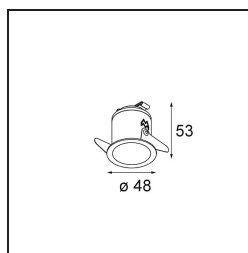

Date
Client
Projet
Type

Smart Lotis Recessed 48 1x IP55 LED 4000K Medium DE Black Structure

Caractéristiques

Les 3 designs originaux, Smart Kup, Lotis et Cake, parviennent toujours à ravir les cœurs des designers d'intérieur. Et cela vaut pour la famille Smart entière. L'accessibilité et l'extrême polyvalence de Smart conviendront à n'en pas douter à toute création. Mélangez et associez l'éclairage d'ambiance, vers le haut et vers le bas, fixe ou réglable, une mosaïque de formes, de tailles, de couleurs et d'options de montage, et créez une installation fantaisiste.

Matériaux	12861232
Type de Source Lumineuse	LED
Type de LED	NICHIA
Technologie LED	LED de haute puissance
CRI	Min. 90
Température de Couleur	4000K
Durée de Vie	L80B20 à 50 000 heures
Ampoule incluse	Oui
Nombre de Sources Lumineuses	1
Groupement (SDCM)	3
Direction de la Lumière	Bas
Optique	Collimateur
Faisceau mesuré (°)	22,5
Tension d'Entrée	Driver à Courant Constant Requis
Classe Électrique	III
Indice de protection IP	55
Essai au fil incandescent (°C)	960
Intérieur/extérieur	Intérieur
Application	Plafond, Mur
Montage	Encastré
Taille de découpe (mm)	44
Profondeur de montage (mm)	60,0
Ajustabilité	Not Applicable
Distance avec l'Objet Éclairé (m)	0,1
Couleur Principale & Finition Principale	Noir, Structure
Poids brut (g)	126,0
Courant du driver (mA)	350 500
Min. forward voltage (Vf)	2,5 2,5
Max. forward voltage (Vf)	3,0 3,0
Connected load (W)	1,0 1,5
Flux lumineux par lampe (lm)	89 126
Efficacité (lm/W)	89 84
UGR	7 9