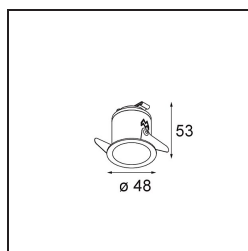

Smart Lotis Recessed 48 1x IP55 LED 4000K Medium DE Black Structure

Spezifikationen

| | |
|-------------------------------------|------------------------------------|
| Material | 12861232 |
| Typ der Lichtquelle | LED |
| LED Typ | NICHIA |
| LED-Technologie | Hochleistungs-LED |
| CRI | Min. 90 |
| Farbtemperatur | 4000K |
| Lebensdauer | L80 B20 bei 50.000 Stunden |
| Leuchtmittel enthalten | Ja |
| Anzahl Lichtquellen | 1 |
| Binning (SDCM) | 3 |
| Lichtrichtung | Abwärts |
| Optik | Kollimator |
| Gemessene Abstrahlwinkel (°) | 22,5 |
| Eingangsspannung | Konstantstrom-Treiber erforderlich |
| Schutzklasse | III |
| Schutzart | 55 |
| Glühdrahtprüfung (°C) | 960 |
| Innen/Außen | Innen |
| Anwendung | Decke, Wand |
| Montage | Einbau |
| Ausschnittgröße (mm) | ø44 |
| Einbautiefe (mm) | 60,0 |
| Verstellbarkeit | Not Applicable |
| Abstand zum beleuchteten Objekt (m) | 0,1 |
| Primärfarbe & Primäres Finish | Schwarz, Strukturiert |
| Bruttogewicht (g) | 126,0 |
| Antriebsstrom (mA) | 350 500 |
| Min. forward voltage (Vf) | 2,5 2,5 |
| Max. forward voltage (Vf) | 3,0 3,0 |
| Connected load (W) | 1,0 1,5 |
| Lichtstrom pro Lampe (lm) | 89 126 |
| Effizienz (lm/W) | 89 84 |
| UGR | 7 9 |