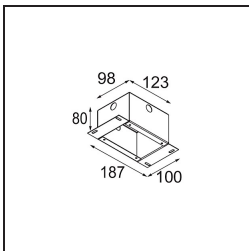

- **10889530** Installation Housing 123x100x80

Wählen Sie das benötigte Zubehör