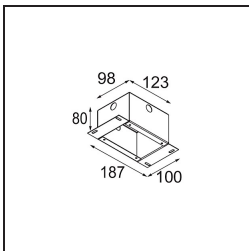

1. **10889530** Installation Housing 123x100x80

Wählen Sie das benötigte Zubehör