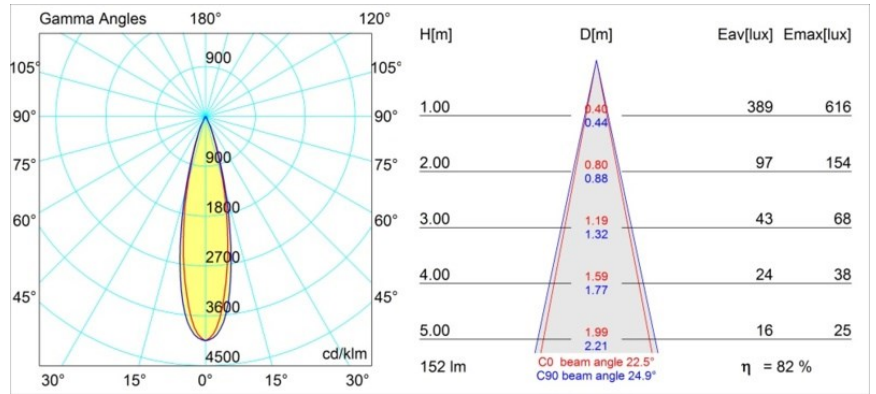

### Spezifikationen

Material	12861232
Typ der Lichtquelle	LED
LED Typ	NICHIA
LED-Technologie	Hochleistungs-LED
CRI	Min. 90
Farbtemperatur	4000K
Lebensdauer	L80 B20 bei 50.000 Stunden
Leuchtmittel enthalten	Ja
Anzahl Lichtquellen	1
Binning (SDCM)	3
Lichtrichtung	Abwärts
Optik	Kollimator
Gemessene Abstrahlwinkel (°)	22,5
Eingangsspannung	Konstantstrom-Treiber erforderlich
Schutzklasse	III
Schutzart	55
Glühdrahtprüfung (°C)	960
Innen/Außen	Innen
Anwendung	Decke, Wand
Montage	Einbau
Ausschnittgröße (mm)	ø44
Einbautiefe (mm)	60,0
Verstellbarkeit	Not Applicable
Abstand zum beleuchteten Objekt (m)	0,1
Primärfarbe & Primäres Finish	Schwarz, Strukturiert
Bruttogewicht (g)	126,0
Antriebsstrom (mA)	350      500
Min. forward voltage (Vf)	2,5      2,5
Max. forward voltage (Vf)	3,0      3,0
Connected load (W)	1,0      1,5
Lichtstrom pro Lampe (lm)	89      126
Effizienz (lm/W)	89      84
UGR	7      9

Spezifikationen

**TM30 & CRI Diagramm**

**Lichtverteilung und Lichtverteilungskurve**

Diagramm