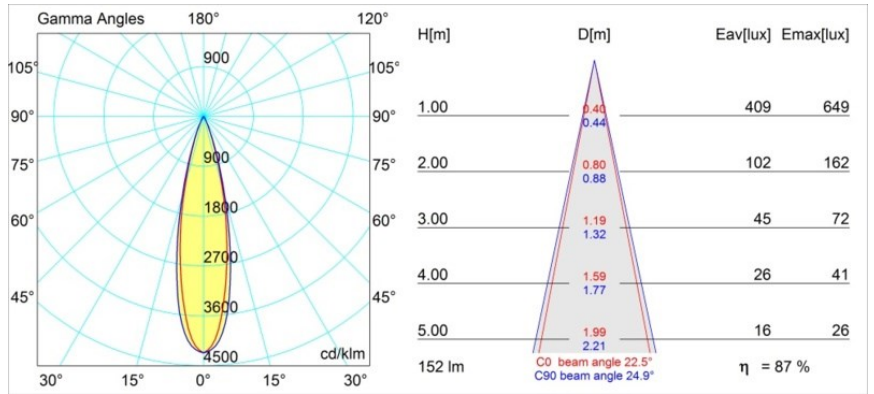

Lichtspreiding & Stralingsdiagram