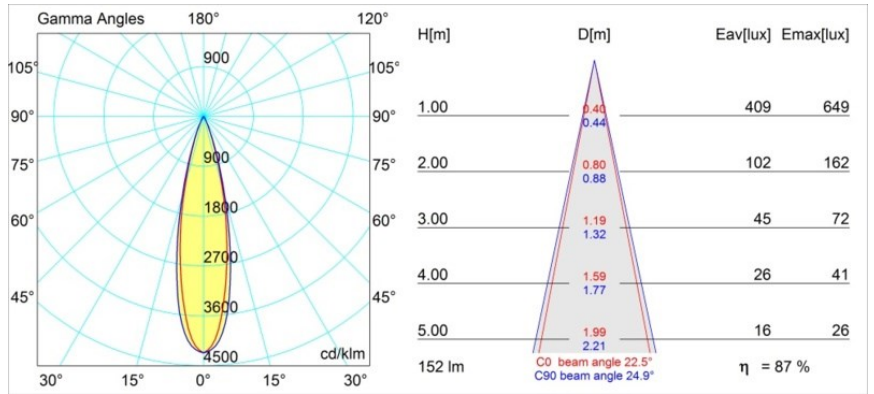

Light distribution & beam diagram