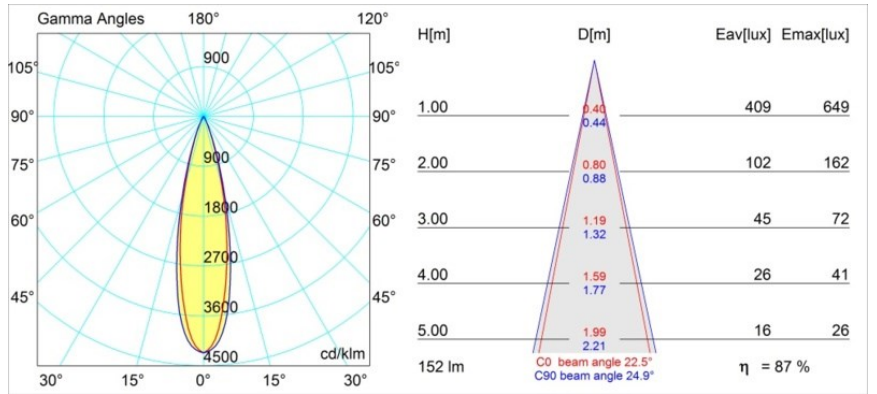

Distribution de Lumière & Schéma de Faisceau