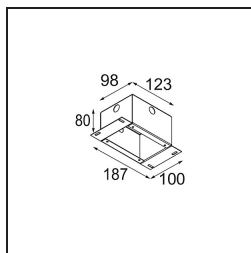

- **10889530** Installation Housing 123x100x80