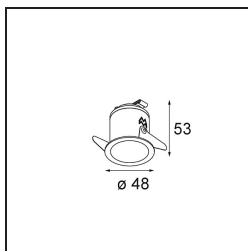

Date
Client
Projet
Type

Smart Lotis Recessed 48 1x IP55 LED 4000K Medium DE White Structure

Caractéristiques

Les 3 designs originaux, Smart Kup, Lotis et Cake, parviennent toujours à ravir les cœurs des designers d'intérieur. Et cela vaut pour la famille Smart entière. L'accessibilité et l'extrême polyvalence de Smart conviendront à n'en pas douter à toute création. Mélangez et associez l'éclairage d'ambiance, vers le haut et vers le bas, fixe ou réglable, une mosaïque de formes, de tailles, de couleurs et d'options de montage, et créez une installation fantaisiste.

Matériaux	12861209
Type de Source Lumineuse	LED
Type de LED	NICHIA
Technologie LED	LED de haute puissance
CRI	Min. 90
Température de Couleur	4000K
Durée de Vie	L80B20 à 50 000 heures
Ampoule incluse	Oui
Nombre de Sources Lumineuses	1
Groupement (SDCM)	3
Direction de la Lumière	Bas
Optique	Collimateur
Faisceau mesuré (°)	22,5
Tension d'Entrée	Driver à Courant Constant Requis
Classe Électrique	III
Indice de protection IP	55
Essai au fil incandescent (°C)	960
Intérieur/extérieur	Intérieur
Application	Plafond, Mur
Montage	Encastré
Taille de découpe (mm)	ø44
Profondeur de montage (mm)	60,0
Ajustabilité	Not Applicable
Distance avec l'Objet Éclairé (m)	0,1
Couleur Principale & Finition Principale	Blanc, Structure
Poids brut (g)	126,0
Courant du driver (mA)	350 500
Min. forward voltage (Vf)	2,5 2,5
Max. forward voltage (Vf)	3,0 3,0
Connected load (W)	1,0 1,5
Flux lumineux par lampe (lm)	94 132
Efficacité (lm/W)	94 88
UGR	8 9