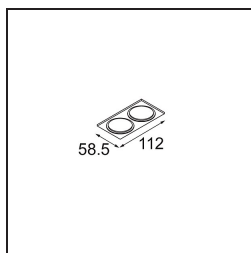

Matériaux	12861209
Type de Source Lumineuse	LED
Type de LED	NICHIA
Technologie LED	LED de haute puissance
CRI	Min. 90
Température de Couleur	4000K
Durée de Vie	L80B20 à 50 000 heures
Ampoule incluse	Oui
Nombre de Sources Lumineuses	1
Groupement (SDCM)	3
Direction de la Lumière	Bas
Optique	Collimateur
Faisceau mesuré (°)	22,5
Tension d'Entrée	Driver à Courant Constant Requis
Classe Électrique	III
Indice de protection IP	55
Essai au fil incandescent (°C)	960
Intérieur/extérieur	Intérieur
Application	Plafond, Mur
Montage	Encastré
Taille de découpe (mm)	ø44
Profondeur de montage (mm)	60,0
Ajustabilité	Not Applicable
Distance avec l'Objet Éclairé (m)	0,1
Couleur Principale & Finition Principale	Blanc, Structure
Poids brut (g)	126,0
Courant du driver (mA)	350 500
Min. forward voltage (Vf)	2,5 2,5
Max. forward voltage (Vf)	3,0 3,0
Connected load (W)	1,0 1,5
Flux lumineux par lampe (lm)	94 132
Efficacité (lm/W)	94 88
UGR	8 9

TM30 & CRI diagrammes

Distribution de Lumière & Schéma de Faisceau

Accessoires d'Eclairage décoratives

- 13350009** Mask Smart 48 1x White Structure
- 13350032** Mask Smart 48 1x Black Structure
- 13350046** Mask Smart 48 1x Gold Matt