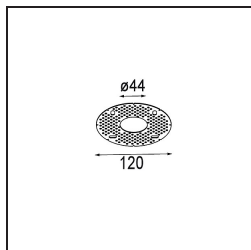

Accessoires d'Eclairage d'installation

- **12293730** Plaster Kit 44 1x