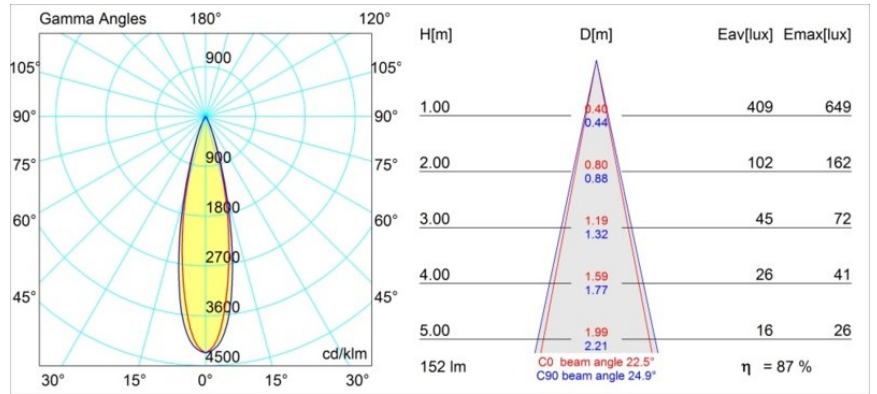

### Spezifikationen

Material	12861209
Typ der Lichtquelle	LED
LED Typ	NICHIA
LED-Technologie	Hochleistungs-LED
CRI	Min. 90
Farbtemperatur	4000K
Lebensdauer	L80 B20 bei 50.000 Stunden
Leuchtmittel enthalten	Ja
Anzahl Lichtquellen	1
Binning (SDCM)	3
Lichtrichtung	Abwärts
Optik	Kollimator
Gemessene Abstrahlwinkel (°)	22,5
Eingangsspannung	Konstantstrom-Treiber erforderlich
Schutzklasse	III
Schutzart	55
Glühdrahtprüfung (°C)	960
Innen/Außen	Innen
Anwendung	Decke, Wand
Montage	Einbau
Ausschnittgröße (mm)	ø44
Einbautiefe (mm)	60,0
Verstellbarkeit	Not Applicable
Abstand zum beleuchteten Objekt (m)	0,1
Primärfarbe & Primäres Finish	Weiß, Strukturiert
Bruttogewicht (g)	126,0
Antriebsstrom (mA)	350      500
Min. forward voltage (Vf)	2,5      2,5
Max. forward voltage (Vf)	3,0      3,0
Connected load (W)	1,0      1,5
Lichtstrom pro Lampe (lm)	94      132
Effizienz (lm/W)	94      88
UGR	8      9

**TM30 & CRI Diagramm**

**Lichtverteilung und Lichtverteilungskurve**

Diagramm