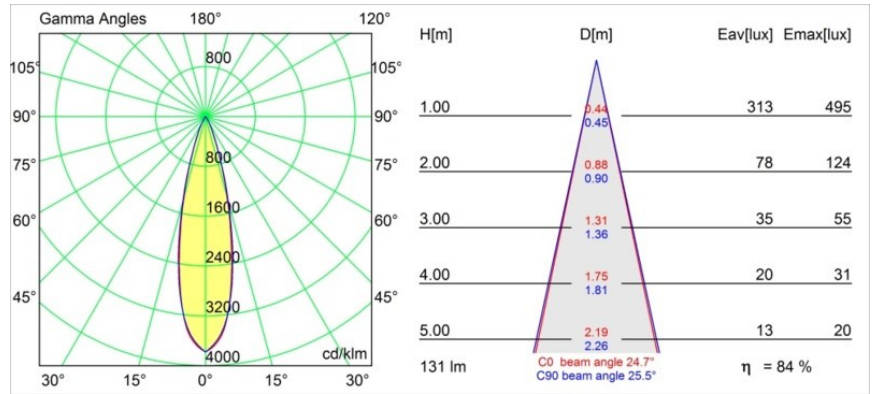

Lichtspreiding & Stralingsdiagram