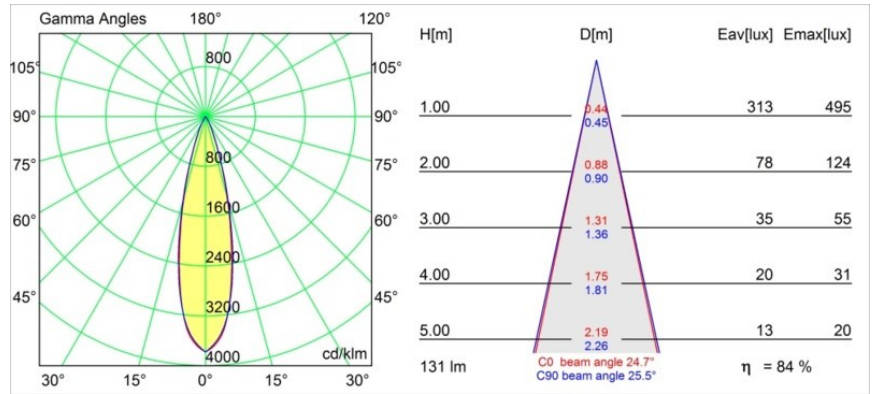

Light distribution & beam diagram