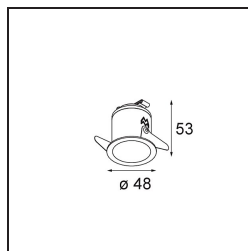

Specifications

Materiale	12861146
Tipo di Sorgente	LED
Tipologia LED	NICHIA GEN2
Tecnologie LED	LED alta potenza
CRI	Min. 90
Temperatura di colore della luce	2700K
Vita utile	L80B20 @50.000 ore
Lampadina inclusa	Sì
Numero di fonte luminosa	1
Binning (SDCM)	3
Direzione della luce	Diretta
Ottiche	Collimatore
Fascio misurato (°)	24,7
Volt in ingresso	Necessario driver a corrente costante
Classificazione elettrica	III
Grado IP	55
Test filo a caldo (°C)	960
Interno/Esterno	Interno
Applicazione	Soffitto, Parete
Montaggio	Incassato
Foro d'incasso (mm)	ø44
Profondità di montaggio (mm)	60,0
Orientabilità	Not Applicable
Distanza dall'oggetto illuminato (m)	0,1
Colore primario & Finitura primaria	Oro, Opaca
Peso lordo (g)	126,0
Corrente di azionamento (mA)	350 500
Min. forward voltage (Vf)	2,7 2,7
Max. forward voltage (Vf)	3,3 3,3
Connected load (W)	1,0 1,45
Flusso luminoso per lampade (lm)	79 111
Efficienza (lm/W)	79 74
Livello abbagliamento	2 3