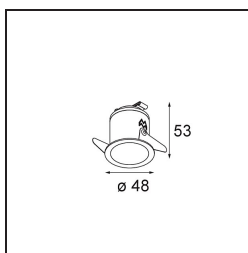

Specifications

Materiale	12861146
Tipo di Sorgente	LED
Tipologia LED	NICHIA GEN2
Tecnologie LED	LED alta potenza
CRI	Min. 90
Temperatura di colore della luce	2700K
Vita utile	L80B20 @50.000 ore
Lampadina inclusa	Sì
Numero di fonte luminosa	1
Binning (SDCM)	3
Direzione della luce	Diretta
Ottiche	Collimatore
Fascio misurato (°)	24,7
Volt in ingresso	Necessario driver a corrente costante
Classificazione elettrica	III
Grado IP	55
Test filo a caldo (°C)	960
Interno/Esterno	Interno
Applicazione	Soffitto, Parete
Montaggio	Incassato
Foro d'incasso (mm)	ø44
Profondità di montaggio (mm)	60,0
Orientabilità	Not Applicable
Distanza dall'oggetto illuminato (m)	0,1
Colore primario & Finitura primaria	Oro, Opaca
Peso lordo (g)	126,0
Corrente di azionamento (mA)	350 500
Min. forward voltage (Vf)	2,7 2,7
Max. forward voltage (Vf)	3,3 3,3
Connected load (W)	1,0 1,45
Flusso luminoso per lampade (lm)	79 111
Efficienza (lm/W)	79 74
Livello abbagliamento	2 3