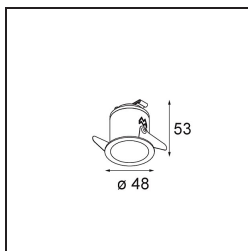

Caractéristiques

Matériaux	12861146
Type de Source Lumineuse	LED
Type de LED	NICHIA GEN2
Technologie LED	LED de haute puissance
CRI	Min. 90
Température de Couleur	2700K
Durée de Vie	L80B20 à 50 000 heures
Ampoule incluse	Oui
Nombre de Sources Lumineuses	1
Groupement (SDCM)	3
Direction de la Lumière	Bas
Optique	Collimateur
Faisceau mesuré (°)	24,7
Tension d'Entrée	Driver à Courant Constant Requis
Classe Électrique	III
Indice de protection IP	55
Essai au fil incandescent (°C)	960
Intérieur/extérieur	Intérieur
Application	Plafond, Mur
Montage	Encastré
Taille de découpe (mm)	ø44
Profondeur de montage (mm)	60,0
Ajustabilité	Not Applicable
Distance avec l'Objet Éclairé (m)	0,1
Couleur Principale & Finition Principale	Or, Mat
Poids brut (g)	126,0
Courant du driver (mA)	350 500
Min. forward voltage (Vf)	2,7 2,7
Max. forward voltage (Vf)	3,3 3,3
Connected load (W)	1,0 1,45
Flux lumineux par lampe (lm)	79 111
Efficacité (lm/W)	79 74
UGR	2 3