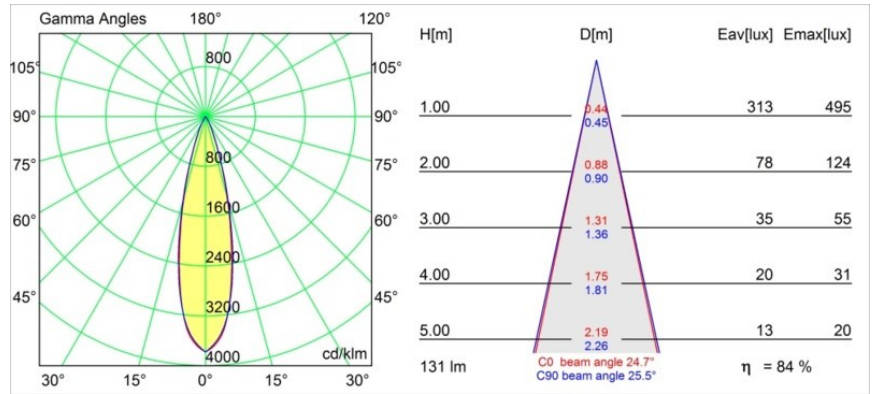

Distribution de Lumière & Schéma de Faisceau