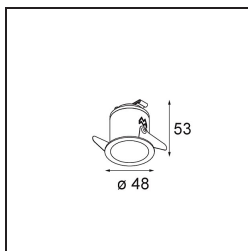

### Specifications

Material	12861146
Tipo de fuente de luz	LED
Tipo de LED	NICHIA GEN2
Tecnología LED	LED de alta potencia
CRI	Min. 90
Temperatura del color	2700K
Vida Útil	L80B20 @50.000 horas
Lámpara Incluida	Sí
Número de fuentes de luz	1
Binning (SDCM)	3
Dirección de la luz	Directo
Óptica	Colimador
Ángulo de Apertura medido (°)	24,7
Voltaje de entrada	Driver de corriente constante requerido
Clasificación eléctrica	III
Clasificación del IP	55
Clasificación de hilo incandescente (°C)	960
Interio/Exterior	Interior
Aplicación	Techo, Pared
Montaje	Empotrado
Tamaño de corte (mm)	ø44
Profundidad de montaje (mm)	60,0
Ajustabilidad	Not Applicable
Distancia al objeto iluminado (m)	0,1
Color principal & Acabado principal	Oro, Mate
Peso bruto (g)	126,0
Corriente de accionamiento (mA)	350      500
Min. forward voltage (Vf)	2,7      2,7
Max. forward voltage (Vf)	3,3      3,3
Connected load (W)	1,0      1,45
Flujo luminoso por lámpara (lm)	79      111
Eficacia (lm/W)	79      74