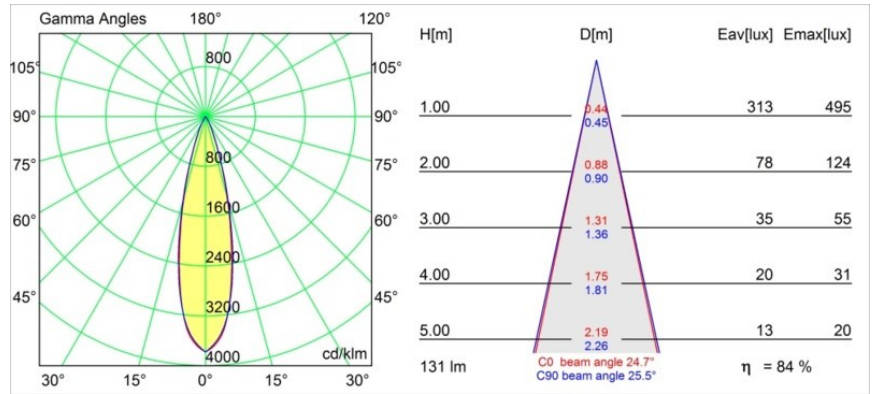

Lichtverteilung und Lichtverteilungskurve

Diagramm