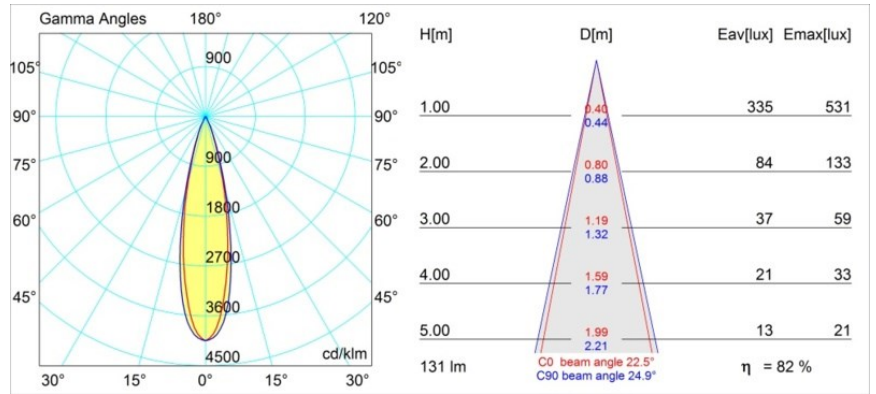

Lichtspreading & Stralingsdiagram