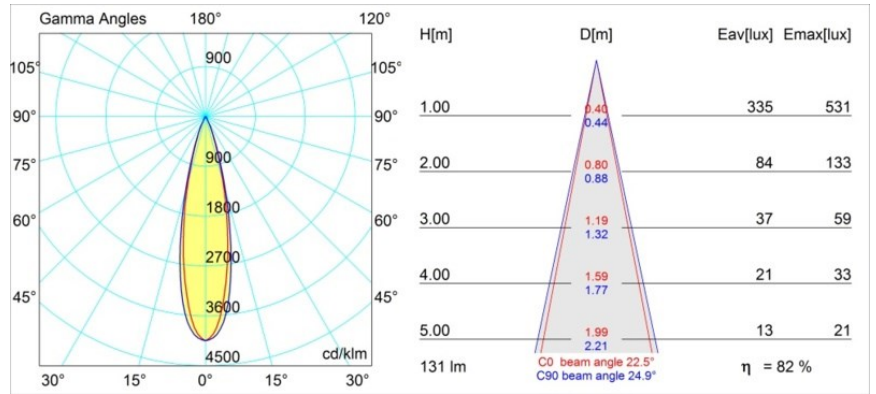

#### Specificaties

Materiaal	12861132
Type Lichtbron	LED
LED type	NICHIA GEN2
LED technologie	Led hoog vermogen
CRI	Min. 90
Kleurtemperatuur	2700K
Levensduur	L80B20 bij 50.000 Uur
Lamp inbegrepen	Ja
Aantal Lichtbronnen	1
Binning (SDCM)	3
Lichtrichting	Omlaag
Optisch	Collimator
Gemeten gradenbundel (°)	22,5
Ingangsspanning	Aandrijving Gelijkstroom Vereist
Elektriciteitsklasse	III
IP-klasse	55
Gloeidraadtest (°C)	960
Binnen/Buiten	Binnen
Toepassing	Plafond, Wand
Montage	Inbouw
Inbouwopening (mm)	ø44
Montagediepte (mm)	60,0
Verstelbaarheid	Not Applicable
Afstand tot Verlicht Voorwerp (m)	0,1
Primaire Kleur & Primaire Afwerking	Zwart, Structuur
Brutogewicht (g)	126,0
Stroom driver (mA)	350      500
Min. forward voltage (Vf)	2,7      2,7
Max. forward voltage (Vf)	3,3      3,3
Connected load (W)	1,0      1,45
Lumenoutput per lampunit (lm)	77      108
Efficiëntie (lm/W)	77      72
UGR	7      8