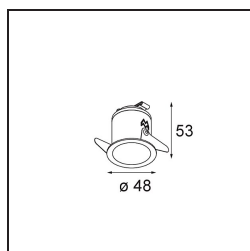

Smart Lotis Recessed 48 1x IP55 LED 2700K Medium DE Black Structure

Caractéristiques

Les 3 designs originaux, Smart Kup, Lotis et Cake, parviennent toujours à ravir les cœurs des designers d'intérieur. Et cela vaut pour la famille Smart entière. L'accessibilité et l'extrême polyvalence de Smart conviendront à n'en pas douter à toute création. Mélangez et associez l'éclairage d'ambiance, vers le haut et vers le bas, fixe ou réglable, une mosaïque de formes, de tailles, de couleurs et d'options de montage, et créez une installation fantaisiste.

Matériaux	12861132
Type de Source Lumineuse	LED
Type de LED	NICHIA GEN2
Technologie LED	LED de haute puissance
CRI	Min. 90
Température de Couleur	2700K
Durée de Vie	L80B20 à 50 000 heures
Ampoule incluse	Oui
Nombre de Sources Lumineuses	1
Groupement (SDCM)	3
Direction de la Lumière	Bas
Optique	Collimateur
Faisceau mesuré (°)	22,5
Tension d'Entrée	Driver à Courant Constant Requis
Classe Électrique	III
Indice de protection IP	55
Essai au fil incandescent (°C)	960
Intérieur/extérieur	Intérieur
Application	Plafond, Mur
Montage	Encastré
Taille de découpe (mm)	44
Profondeur de montage (mm)	60,0
Ajustabilité	Not Applicable
Distance avec l'Objet Éclairé (m)	0,1
Couleur Principale & Finition Principale	Noir, Structure
Poids brut (g)	126,0
Courant du driver (mA)	350 500
Min. forward voltage (Vf)	2,7 2,7
Max. forward voltage (Vf)	3,3 3,3
Connected load (W)	1,0 1,45
Flux lumineux par lampe (lm)	77 108
Efficacité (lm/W)	77 72
UGR	7 8