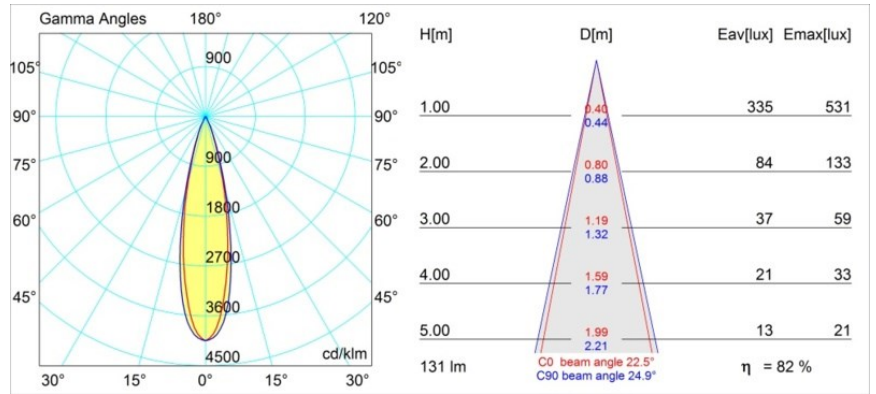

Distribution de Lumière & Schéma de Faisceau