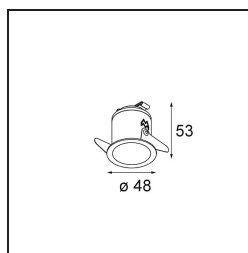

Smart Lotis Recessed 48 1x IP55 LED 2700K Medium DE Black Structure

Caractéristiques

Les 3 designs originaux, Smart Kup, Lotis et Cake, parviennent toujours à ravir les cœurs des designers d'intérieur. Et cela vaut pour la famille Smart entière. L'accessibilité et l'extrême polyvalence de Smart conviendront à n'en pas douter à toute création. Mélangez et associez l'éclairage d'ambiance, vers le haut et vers le bas, fixe ou réglable, une mosaïque de formes, de tailles, de couleurs et d'options de montage, et créez une installation fantaisiste.

Matériaux	12861132
Type de Source Lumineuse	LED
Type de LED	NICHIA GEN2
Technologie LED	LED de haute puissance
CRI	Min. 90
Température de Couleur	2700K
Durée de Vie	L80B20 à 50 000 heures
Ampoule incluse	Oui
Nombre de Sources Lumineuses	1
Groupement (SDCM)	3
Direction de la Lumière	Bas
Optique	Collimateur
Faisceau mesuré (°)	22,5
Tension d'Entrée	Driver à Courant Constant Requis
Classe Électrique	III
Indice de protection IP	55
Essai au fil incandescent (°C)	960
Intérieur/extérieur	Intérieur
Application	Plafond, Mur
Montage	Encastré
Taille de découpe (mm)	ø44
Profondeur de montage (mm)	60,0
Ajustabilité	Not Applicable
Distance avec l'Objet Éclairé (m)	0,1
Couleur Principale & Finition Principale	Noir, Structure
Poids brut (g)	126,0
Courant du driver (mA)	350 500
Min. forward voltage (Vf)	2,7 2,7
Max. forward voltage (Vf)	3,3 3,3
Connected load (W)	1,0 1,45
Flux lumineux par lampe (lm)	77 108
Efficacité (lm/W)	77 72
UGR	7 8