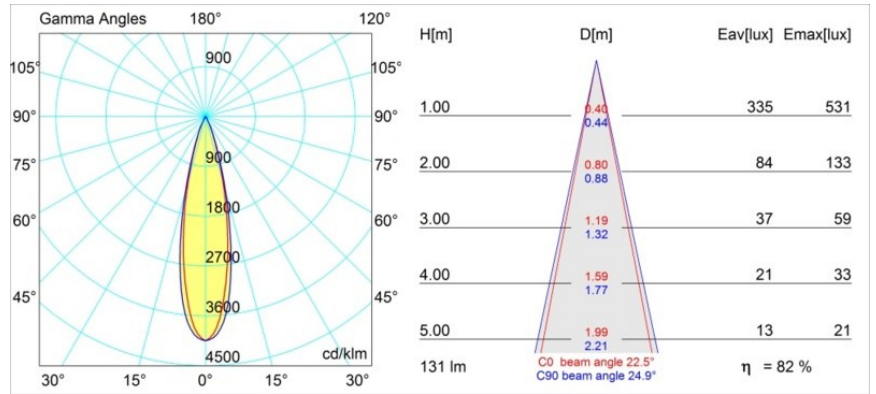

Light distribution & beam diagram