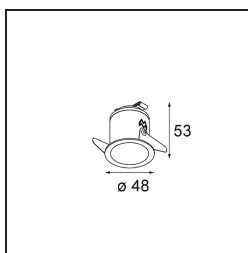

Date
Customer
Project
Type

Smart Lotis Recessed 48 1x IP55 LED 2700K Medium DE Black Structure

Specifications

Material	12861132
Tipo de fuente de luz	LED
Tipo de LED	NICHIA GEN2
Tecnología LED	LED de alta potencia
CRI	Min. 90
Temperatura del color	2700K
Vida Útil	L80B20 @50.000 horas
Lámpara Incluida	Sí
Número de fuentes de luz	1
Binning (SDCM)	3
Dirección de la luz	Directo
Óptica	Colimador
Ángulo de Apertura medido (°)	22,5
Voltaje de entrada	Driver de corriente constante requerido
Clasificación eléctrica	III
Clasificación del IP	55
Clasificación de hilo incandescente (°C)	960
Interio/Exterior	Interior
Aplicación	Techo, Pared
Montaje	Empotrado
Tamaño de corte (mm)	ø44
Profundidad de montaje (mm)	60,0
Ajustabilidad	Not Applicable
Distancia al objeto iluminado (m)	0,1
Color principal & Acabado principal	Negro, Estructura
Peso bruto (g)	126,0
Corriente de accionamiento (mA)	350 500
Min. forward voltage (Vf)	2,7 2,7
Max. forward voltage (Vf)	3,3 3,3
Connected load (W)	1,0 1,45
Flujo luminoso por lámpara (lm)	77 108
Eficacia (lm/W)	77 72