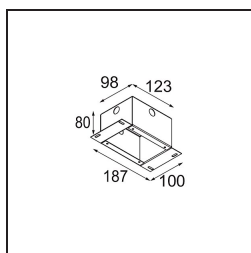

- **10889530** Installation Housing 123x100x80