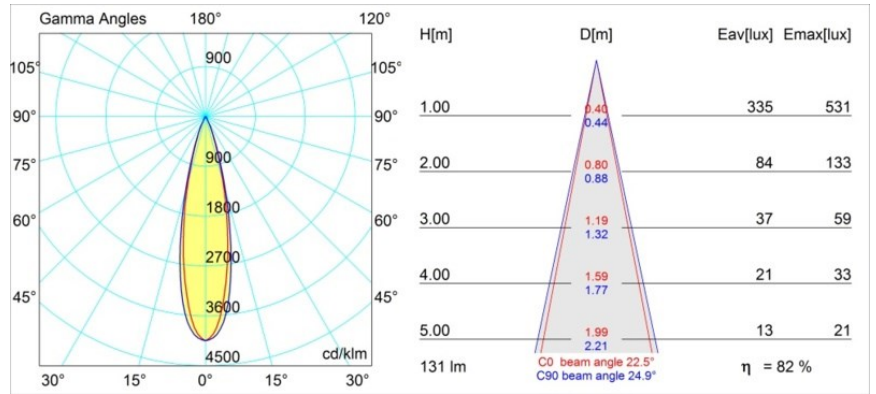

Lichtverteilung und Lichtverteilungskurve