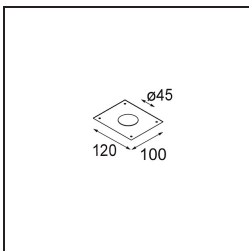

- **12290730** Plaster Kit 100x120-45 1x

■ Kies een vereist accessoire