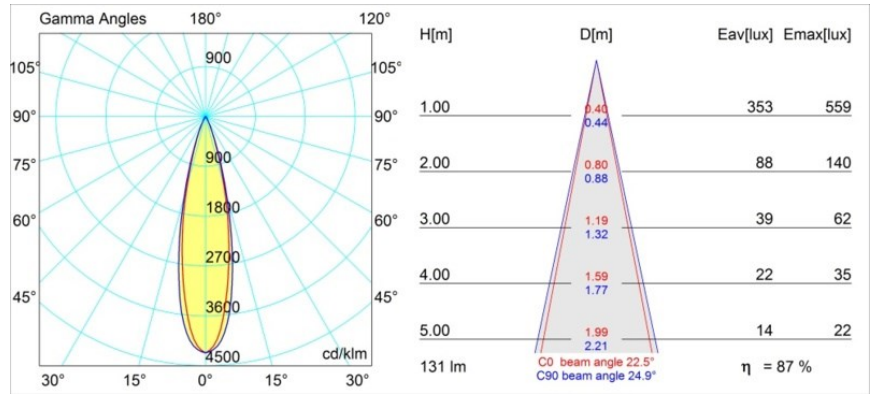

Lichtspreiding & Stralingsdiagram