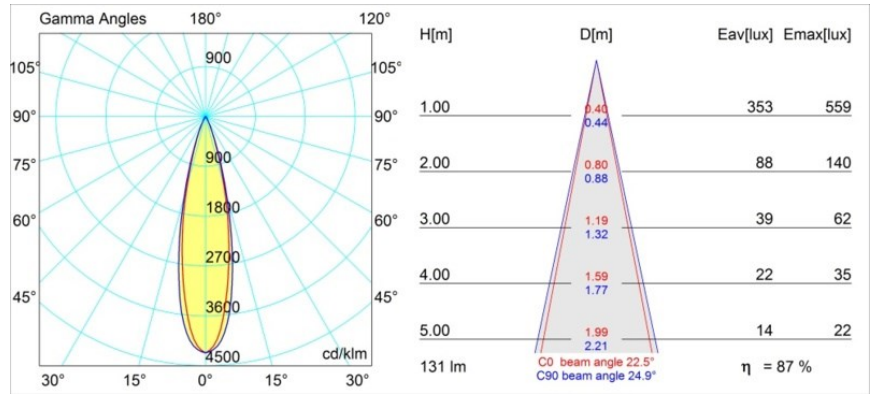

Distribution de Lumière & Schéma de Faisceau