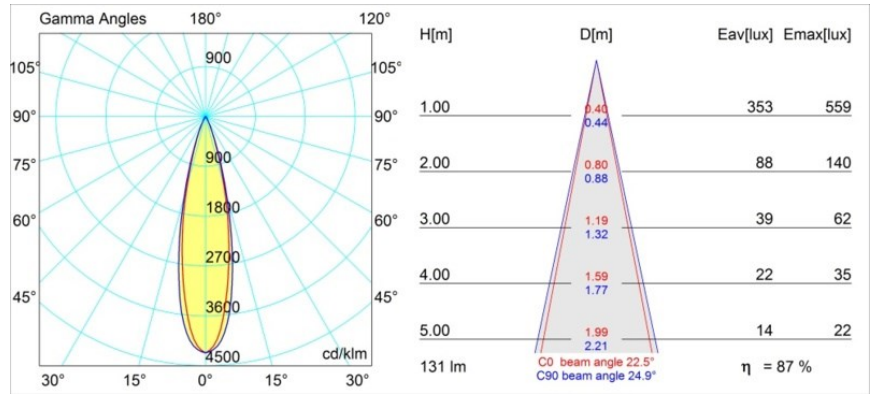

Lichtverteilung und Lichtverteilungskurve