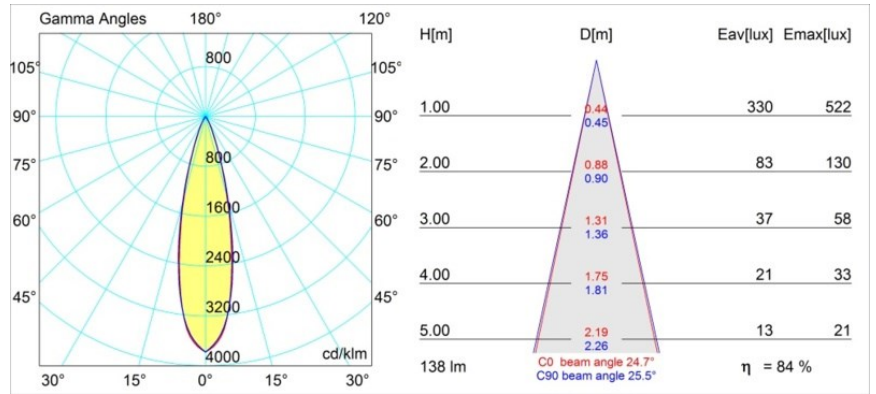

Lichtspreiding & Stralingsdiagram